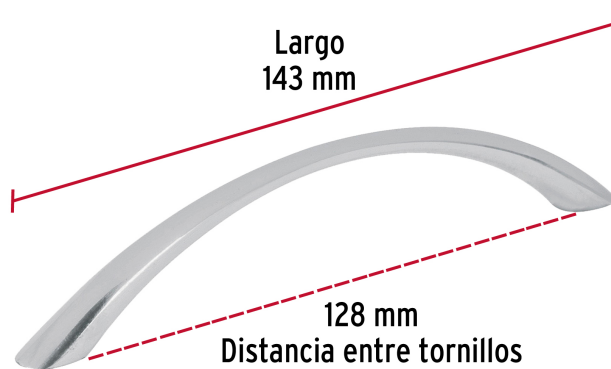

## Jaladera de 128mm, línea Arco, níquel, HERMEX

- Metálica con acabado níquel satinado
- Para uso en carpintería
- Ideal para instalar en puertas y cajones, para muebles de madera

Incluye  
tornillería

### Especificaciones

Distancia entre tornillos	128 mm
Largo	143 mm
Empaque individual	Bolsa
Pallet	7776
Inner	12
Máster	432

### País de origen

Fabricado en China bajo las estrictas especificaciones de GRUPO TRUPER

**Imagenes complementarias****Metálica****Largo  
143 mm****128 mm  
Distancia entre tornillos**