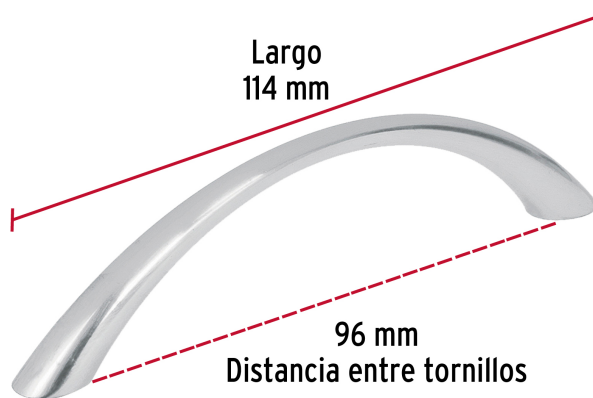

CÓDIGO: 43824 CLAVE: JAL-0211

Jaladera de 96mm, línea Arco, níquel, HERMEX

- Metálicas con acabado níquel satinado
- Para uso en carpintería
- Ideal para instalar en puertas y cajones, para muebles de madera

Incluye
tornillería

Certificaciones y garantías

- Garantizado contra defectos de fabricación o mano de obra. La garantía se puede hacer válida con cualquier distribuidor de TRUPER

Especificaciones

Distancia entre tornillos	96 mm
Largo	114 mm
Empaque individual	Bolsa
Inner	12
Máster	432
Pallet	11664

País de origen

Fabricado en China bajo las estrictas especificaciones de GRUPO TRUPER

Imagenes complementarias

Metálica

Largo
114 mm

96 mm
Distancia entre tornillos