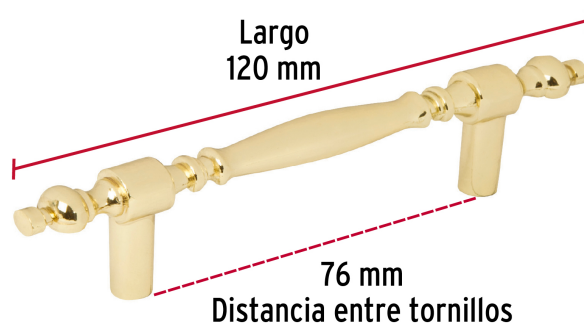

Largo
120 mm

76 mm
Distancia entre tornillos