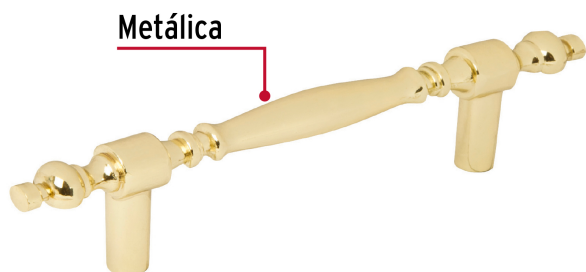

Imágenes complementarias

Metálica