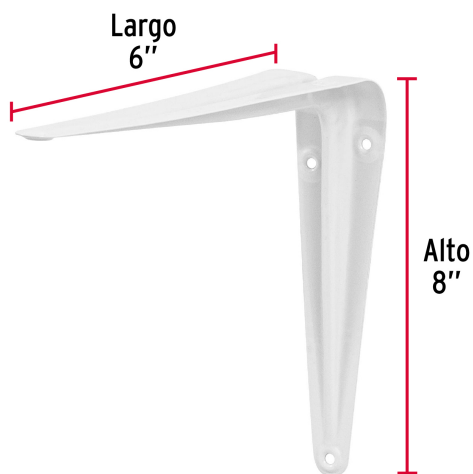

País de Origen

Fabricado en China bajo las estrictas especificaciones de GRUPO TRUPER

Imagenes complementarias