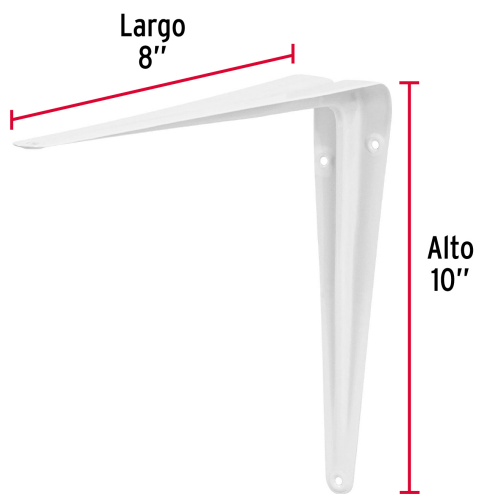

CÓDIGO: 44009 CLAVE: ME-10B

Ménsula de acero blanca 8 x 10", Fiero

- Fabricada en acero
- Fácil instalación
- Útil para emplearse como soporte de repisas o cubiertas

Certificaciones y garantías

- Garantizado contra defectos de fabricación o mano de obra. La garantía se puede hacer válida con cualquier distribuidor de TRUPER

Empaque Individual	Medidas: Alto: 19.7 cm (7 3/4") Ancho: 4.3 cm (1 3/4") Largo: 25 cm (9 3/4") Peso: 0.1 kg (0.22 lb)
Inner	Medidas: Alto: 5 cm (2") Ancho: 28.5 cm (11 1/4") Largo: 33.5 cm (13 1/4") Peso: 2.54 kg (5.60 lb)
Master	Medidas: Alto: 17 cm (6 3/4") Ancho: 30.4 cm (12") Largo: 34.8 cm (13 3/4") Peso: 7.94 kg (17.50 lb)

1 Pieza: 44001 (ME-5G) Ménsulas de acero gris 4 x 5", FIERO

1 Pieza: 44004 (ME-6G) Ménsulas de acero gris 5 x 6", FIERO

1 Pieza: 44451 (ME-6N) Ménsulas de acero negra 5" x 6", FIERO

1 Pieza: 44452 (ME-8N) Ménsulas de acero negra 6 x 8", FIERO

1 Pieza: 44000 (ME-5B) Ménsulas de acero blanca 4 x 5", FIERO

1 Pieza: 44006 (ME-8B) Ménsulas de acero blanca 6 x 8", FIERO

Imágenes complementarias

Imagenes complementarias**EMPAQUE INNER**

Contiene: 24 piezas