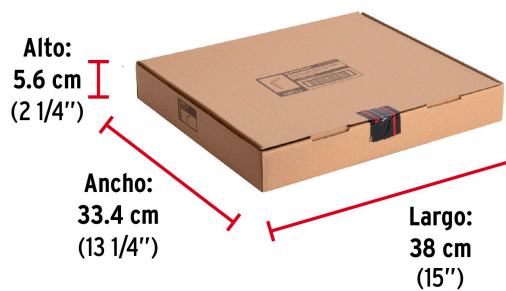

CÓDIGO: 44012 CLAVE: ME-12B

Ménsula de acero blanca 10 x 12", Fiero

- Fabricada en acero
- Fácil instalación
- Útil para emplearse como soporte de repisas o cubiertas

Certificaciones y garantías

- Garantizado contra defectos de fabricación o mano de obra. La garantía se puede hacer válida con cualquier distribuidor de TRUPER

Especificaciones

Medida	10" x 12"
Carga de trabajo calculada por par	50 kg
Espesor	1 mm
Puntos de sujeción	6
Empaque individual	Etiqueta
Inner	24
Master	72
Pallet	3888

Datos de Empaque (Medidas y pesos aproximados)

Empaque Individual	Medidas: Alto: 25.4 cm (10") Ancho: 4.4 cm (1 3/4") Largo: 30.3 cm (12") Peso: 0.14 kg (0.31 lb)
Inner	Medidas: Alto: 5.6 cm (2 1/4") Ancho: 33.4 cm (13 1/4") Largo: 38 cm (15") Peso: 3.56 kg (7.85 lb)
Master	Medidas: Alto: 18.4 cm (7 1/4") Ancho: 35.3 cm (14") Largo: 39 cm (15 1/4") Peso: 11.16 kg (24.60 lb)

País de Origen**Fabricado en China bajo las estrictas especificaciones de GRUPO TRUPER****Imágenes complementarias****EMPAQUE INNER**

Contiene: 24 piezas

Peso: 3.56 kg (7.85 lb)

Imágenes complementarias

EMPAQUE MASTER