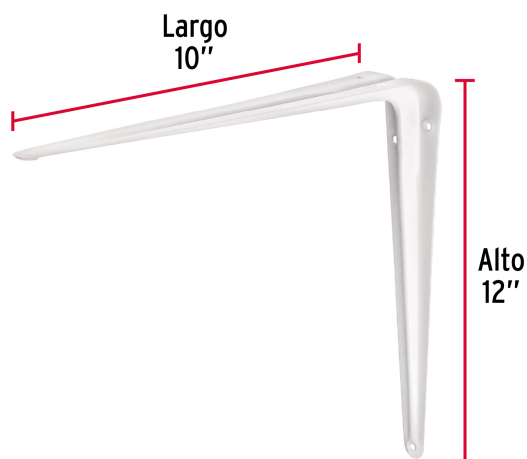

País de Origen

Fabricado en China bajo las estrictas especificaciones de GRUPO TRUPER

Imágenes complementarias