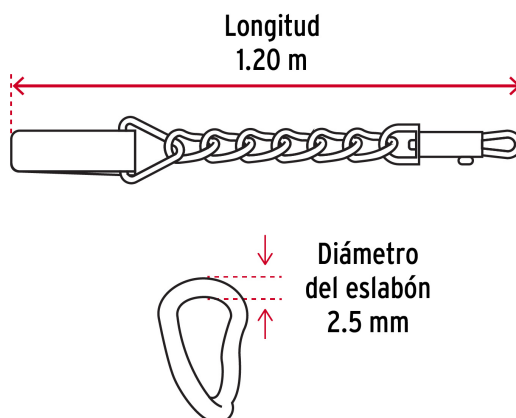

FIERO

CÓDIGO: 44281 CLAVE: CAPE-25

Correa de 1.2 m de paseo para perro, eslabón 2.5 mm, Fiero

- Eslabones de acero soldados, con acabado cromado para mayor durabilidad y resistencia a la corrosión
- Con bandola de acero cromado y asa de polipropileno

Certificaciones y garantías

- Garantizado contra defectos de fabricación o mano de obra. La garantía se puede hacer válida con cualquier distribuidor de TRUPER

Especificaciones

| | |
|-----------------------------|---------|
| Talla | Chico |
| Soporta hasta | 10 kg |
| Diámetro del eslabón | 2.5 mm |
| Longitud | 1.20 m |
| Empaque individual | Tarjeta |
| Inner | 12 |
| Master | 72 |
| Pallet | 6120 |

País de origen**Fabricado en China bajo las estrictas especificaciones de GRUPO TRUPER**

Imágenes complementarias

Chico CH
Hasta 10 Kg