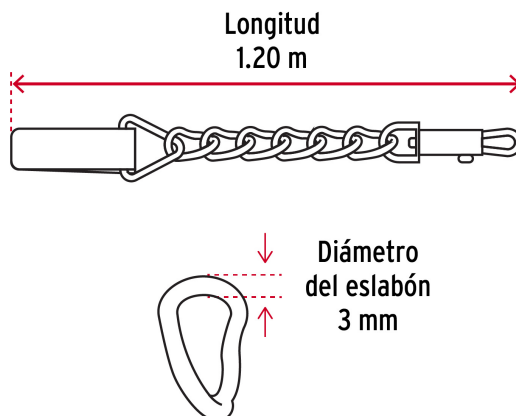

FIERO

CÓDIGO: 44282 CLAVE: CAPE-30

Correa de 1.2 m de paseo para perro, eslabón 3 mm, Fiero

- Eslabones de acero soldados, con acabado cromado para mayor durabilidad y resistencia a la corrosión
- Con bandola de acero cromado y asa de polipropileno

Certificaciones y garantías

- Garantizado contra defectos de fabricación o mano de obra. La garantía se puede hacer válida con cualquier distribuidor de TRUPER

Especificaciones

Talla	Chico a mediano
Soporta hasta	15 kg
Diámetro del eslabón	3 mm
Longitud	1.20 m
Empaque individual	Tarjeta
Inner	12
Master	72
Pallet	5184

País de origen**Fabricado en China bajo las estrictas especificaciones de GRUPO TRUPER**

Imagenes complementarias

Chico a Mediano CH-M
Hasta 15 Kg