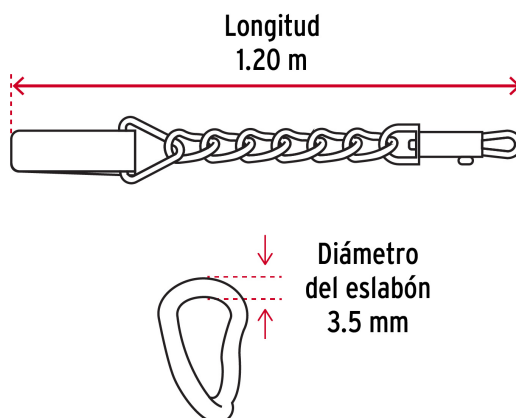

 FIERO

CÓDIGO: 44283 CLAVE: CAPE-35

Correa de 1.2 m de paseo para perro, eslabón 3.5 mm, Fiero

- Eslabones de acero soldados, con acabado cromado para mayor durabilidad y resistencia a la corrosión
- Con bandola de acero cromado y asa de polipropileno

Certificaciones y garantías

- Garantizado contra defectos de fabricación o mano de obra. La garantía se puede hacer válida con cualquier distribuidor de TRUPER

Especificaciones

Talla	Mediano
Soporta hasta	25 kg
Diámetro del eslabón	3.5 mm
Longitud	1.20 m
Empaque individual	Tarjeta
Inner	12
Master	72
Pallet	3456

País de origen

Fabricado en China bajo las estrictas especificaciones de GRUPO TRUPER

Imágenes complementarias

Mediano M
Hasta 25 Kg