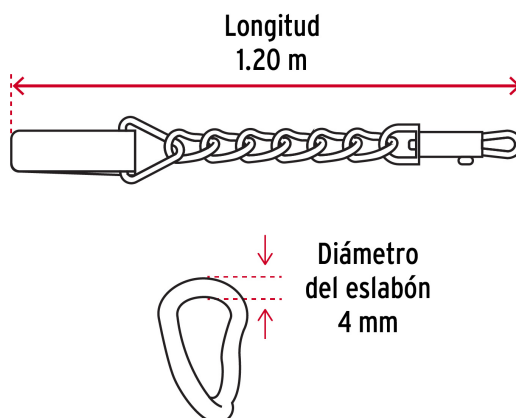

**FIERO**

CÓDIGO: 44284 CLAVE: CAPE-40

**Correa de 1.2 m de paseo para perro, eslabón 4 mm, Fiero**

- Eslabones de acero soldados, con acabado cromado para mayor durabilidad y resistencia a la corrosión
- Con bandola de acero cromado y asa de polipropileno

**Certificaciones y garantías**

- Garantizado contra defectos de fabricación o mano de obra. La garantía se puede hacer válida con cualquier distribuidor de TRUPER

**Especificaciones**

<b>Talla</b>	Mediano a grande
<b>Soporta hasta</b>	35 kg
<b>Diámetro del eslabón</b>	4 mm
<b>Longitud</b>	1.20 m
<b>Empaque individual</b>	Tarjeta
<b>Inner</b>	12
<b>Master</b>	72
<b>Pallet</b>	3744

**País de origen****Fabricado en China bajo las estrictas especificaciones de GRUPO TRUPER**

**Imágenes complementarias**

Mediano a Grande M-G  
Hasta 35 Kg