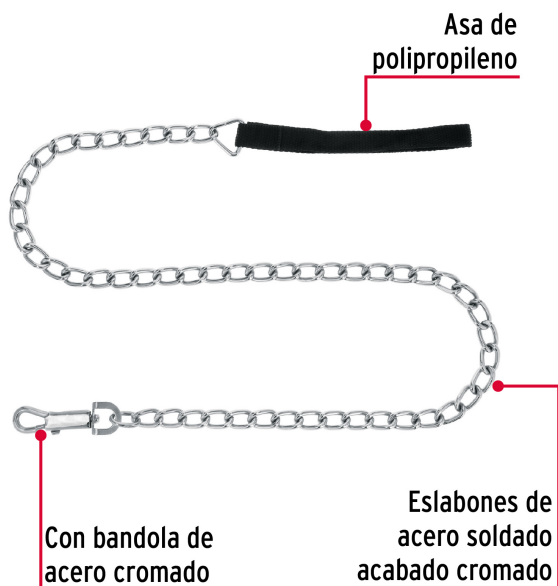

 FIERO

CÓDIGO: 44285 CLAVE: CAPE-45

Correa de 1.2 m de paseo para perro, eslabón 4.5 mm, Fiero

- Eslabones de acero soldados, con acabado cromado para mayor durabilidad y resistencia a la corrosión
- Con bandola de acero cromado y asa de polipropileno

Certificaciones y garantías

- Garantizado contra defectos de fabricación o mano de obra. La garantía se puede hacer válida con cualquier distribuidor de TRUPER

Especificaciones

Talla	Grande
Soporta hasta	40 kg
Diámetro del eslabón	4.5 mm
Longitud	1.20 m
Empaque individual	Tarjeta
Inner	10
Master	60
Pallet	2880

País de origen

Fabricado en China bajo las estrictas especificaciones de GRUPO TRUPER

Imágenes complementarias

Grande G
Hasta 40 Kg