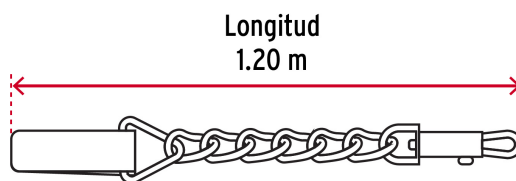

Imagenes complementarias