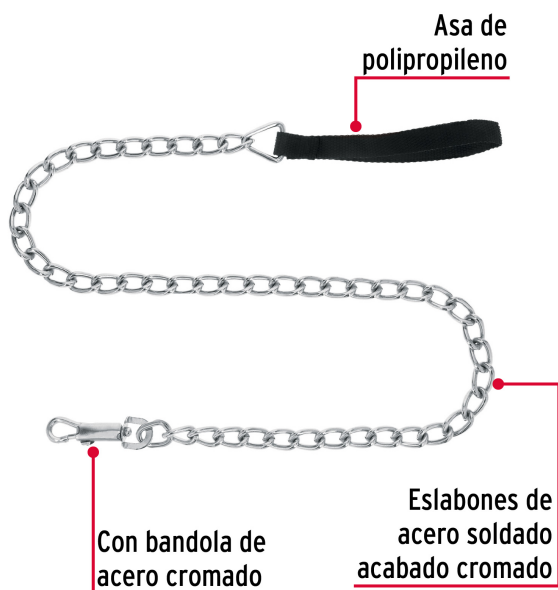

CÓDIGO: 44286 CLAVE: CAPE-50

Correa de 1.2 m de paseo para perro, eslabón 5 mm, Fiero

- Eslabones de acero soldados, con acabado cromado para mayor durabilidad y resistencia a la corrosión
- Con bandola de acero cromado y asa de polipropileno

Certificaciones y garantías

- Garantizado contra defectos de fabricación o mano de obra. La garantía se puede hacer válida con cualquier distribuidor de TRUPER

Especificaciones

Talla	Extragrande
Soporta desde	50 kg
Diámetro del eslabón	5 mm
Longitud	1.20 m
Empaque individual	Tarjeta
Inner	10
Master	60
Pallet	1440

País de origen

Fabricado en China bajo las estrictas especificaciones de GRUPO TRUPER

Imagenes complementarias

Extragrande XG
Desde 50 Kg