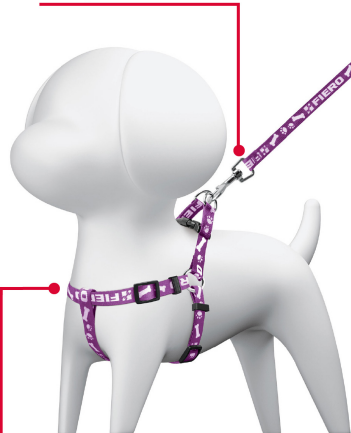

CÓDIGO: 44294 CLAVE: COPE-10

Correa con pechera para perro, 1 cm ancho, Fiero

- Fabricadas en polipropileno
- Anillos de acero
- Correas con bandolas de rápido enganche y agarradera
- Hebillas de liberación rápida
- Para razas pequeñas

Certificaciones y garantías

- Garantizado contra defectos de fabricación o mano de obra. La garantía se puede hacer válida con cualquier distribuidor de TRUPER

Especificaciones

Talla	Chica
Ancho	1 cm
Largo	115 cm
Color	6 colores surtidos (rosa, rojo, negro, morado, verde, azul)
Empaque individual	Bolsa
Pallet	4680
Inner	12
Master	120

País de origen

Fabricado en China bajo las estrictas especificaciones de GRUPO TRUPER

Imágenes complementarias

Doble anillo "D" que proporciona mayor control

Agarradera

Correa con bandola de rápido enganche