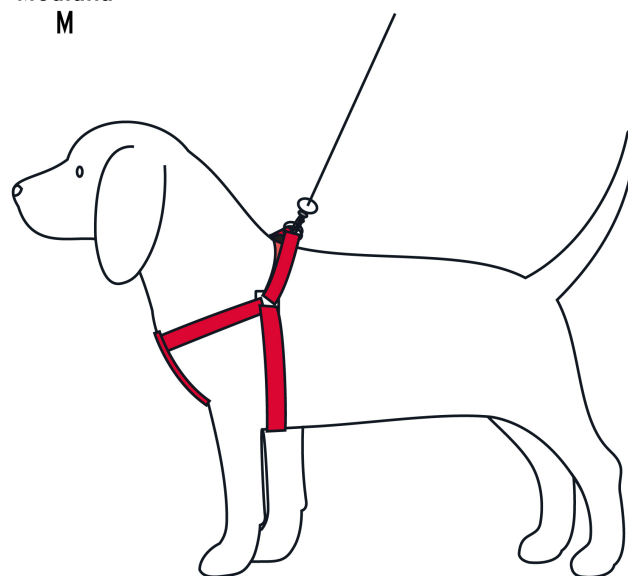

Imágenes complementarias

Mediana
M

Instrucciones de uso

Paquete con 12 piezas
en 6 colores