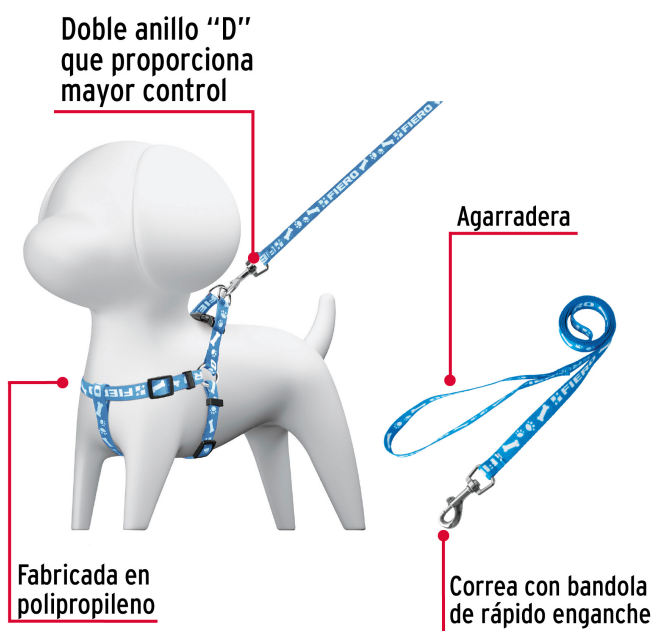

Imágenes complementarias