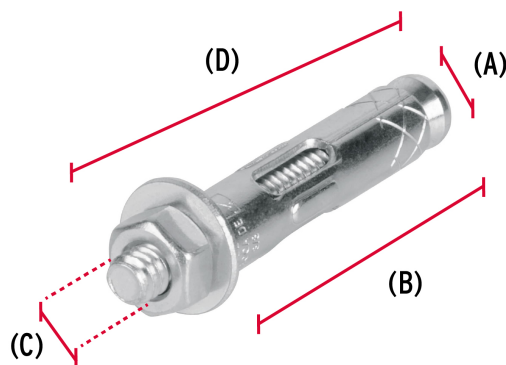

## Bolsa con 4 taquetes expansivos de 1/4" con tornillo, Fiero

- Fabricados en acero con acabado galvanizado
- Taquete montado
- Para fijar en concreto

Taquete montado

### Especificaciones

Taquete (diámetro x largo camisa)	3/8" x 41 mm
Tornillo (diámetro x largo)	1/4" (6.5 mm) x 2 1/8" (55 mm)
Uso de broca	3/8" (9.5 mm)
Número de piezas	4
Empaque individual	Bolsa
Inner	12
Master	144
Pallet	6480

### País de origen

Fabricado en China bajo las estrictas especificaciones de GRUPO TRUPER

Imágenes complementarias

Fabricado en acero

Dimensiones		
Taquete	Diámetro (A): 3/8" (9.5 mm)	Largo de camisa (B): 41 mm
Tornillo	Diámetro (C): 1/4" (6.5 mm)	Largo (D): 2 1/8" (55 mm)