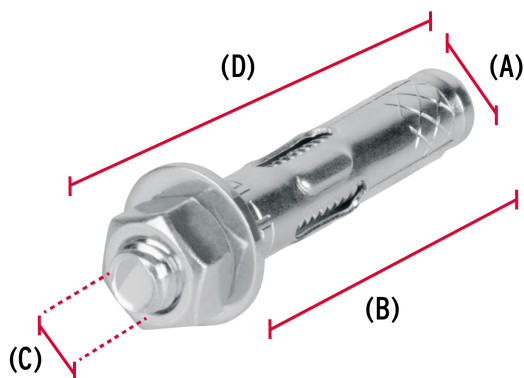

**FIERO**

CÓDIGO: 44361 CLAVE: TAE-5/16T

**Bolsa con 4 taquetes expansivos de 5/16" con tornillo, Fiero**

- Fabricados en acero con acabado galvanizado
- Taquete montado
- Para fijar en concreto

Taquete montado

**Certificaciones y garantías**

- Garantizado contra defectos de fabricación o mano de obra. La garantía se puede hacer válida con cualquier distribuidor de TRUPER

**Especificaciones**

<b>Taquete (diámetro x largo camisa)</b>	3/8" x 41 mm
<b>Tornillo (diámetro x largo)</b>	5/16" (8 mm) x 2 1/8" (55 mm)
<b>Uso de broca</b>	3/8" (9.5 mm)
<b>Número de piezas</b>	4
<b>Empaque individual</b>	Bolsa
<b>Inner</b>	12
<b>Master</b>	144
<b>Pallet</b>	6480

**País de origen****Fabricado en China bajo las estrictas especificaciones de GRUPO TRUPER**

Imágenes complementarias

Fabricado en acero

Dimensiones		
Taquete	Diámetro (A): 3/8" (9.5 mm)	Largo de camisa (B): 41 mm
Tornillo	Diámetro (C): 5/16" (8 mm)	Largo (D): 2 1/8" (55 mm)