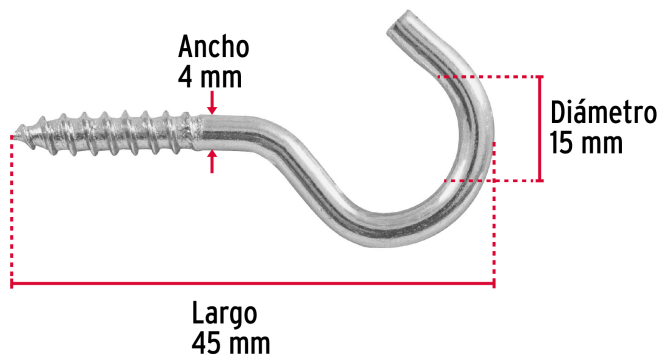

 FIERO

CÓDIGO: 44380 CLAVE: AR-20A

Bolsa con 144 armellas abiertas de 20 x 70, Fiero

- Fabricadas en acero galvanizado resistente a la corrosión
- Fáciles de instalar
- Rosca para madera o taquete
- Ideales para colgar objetos

Certificaciones y garantías

- Garantizado contra defectos de fabricación o mano de obra. La garantía se puede hacer válida con cualquier distribuidor de TRUPER

Especificaciones

Denominación común	20 x 70
Dimensiones (diámetro x ancho x largo)	4 x 15 x 45 mm
Número de piezas	144
Empaque individual	Bolsa
Inner	6
Master	12
Pallet	720

País de origen

Fabricado en México bajo las estrictas especificaciones de GRUPO TRUPER

Imágenes complementarias

Fabricada en
acero galvanizado

FIERO
AR-20A
Código: 44380
Armellas
Eye bolt screw
CONT.: 144 PIEZAS
7 501206 686201
Importado por: Truper, S.A. de C.V. Parque Industrial #1,
Jalisco, Estado de México, C.P. 34240. Hecho en
China / Made in China. Tel: 01 (781) 782 9100.
www.truper.com 05-2019