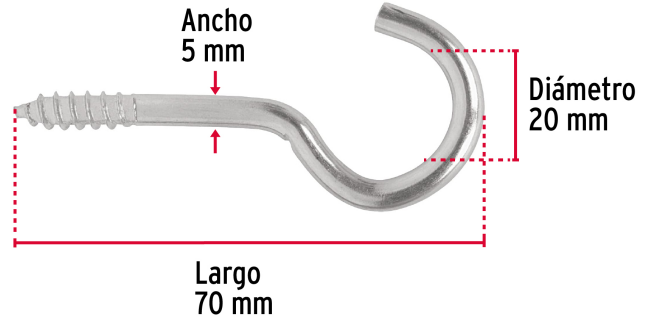

CÓDIGO: 44382 CLAVE: AR-22A

Bolsa con 72 armellas abiertas de 22 x 100, Fiero

- Fabricadas en acero galvanizado resistente a la corrosión
- Fáciles de instalar
- Rosca para madera o taquete
- Ideales para colgar objetos

Certificaciones y garantías

- Garantizado contra defectos de fabricación o mano de obra. La garantía se puede hacer válida con cualquier distribuidor de TRUPER

Especificaciones

Denominación común	22 x 100
Dimensiones (diámetro x ancho x largo)	5 x 20 x 70 mm
Número de piezas	72
Empaque individual	Bolsa
Inner	6
Master	12
Pallet	540

País de origen**Fabricado en México bajo las estrictas especificaciones de GRUPO TRUPER**

Imágenes complementarias

Fabricada en
acero galvanizado

FIERO
AB-22A
Código: 44382
Armillas
Eye boltscrew
CONT.: 72 PIEZAS
7 501206 686247