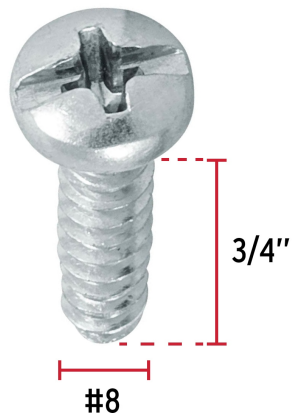

CÓDIGO: 44414 CLAVE: PILA-8X3/4

**Bolsa con 200 pijas para lámina, #8 x 3/4", Fiero**

- Fabricadas en acero con recubrimiento galvanizado
- Cabeza combinada tipo plano y Phillips
- Para unir objetos metálicos, madera, fibra de vidrio y plástico

**Certificaciones y garantías**

- Garantizado contra defectos de fabricación o mano de obra. La garantía se puede hacer válida con cualquier distribuidor de TRUPER

**Especificaciones**

Número	8
Largo	3/4" (19 mm)
Rosca	Completa
Piezas por bolsa	200
Empaque individual	Bolsa
Inner	6
Master	48
Pallet	1728

**País de origen****Fabricado en México bajo las estrictas especificaciones de GRUPO TRUPER**

Imágenes complementarias

EMPAQUE INDIVIDUAL

EMPAQUE INNER

**Imagenes complementarias**

**EMPAQUE MASTER**

**Contiene: 8 inner (48 piezas)**

**Peso: 17.6 kg (38.8 lb)**