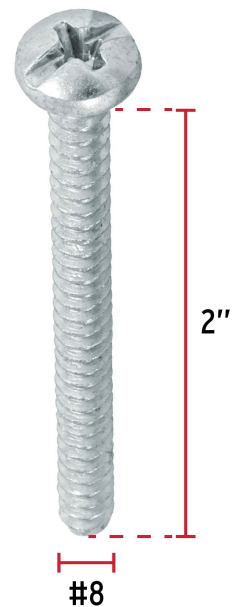

CÓDIGO: 44418 CLAVE: PILA-8X2

Bolsa con 200 pijas para lámina, #8 x 2", Fiero

- Fabricadas en acero con recubrimiento galvanizado
- Cabeza combinada tipo plano y Phillips
- Para unir objetos metálicos, madera, fibra de vidrio y plástico

**Certificaciones y garantías**

- Garantizado contra defectos de fabricación o mano de obra. La garantía se puede hacer válida con cualquier distribuidor de TRUPER

Especificaciones

Número	8
Largo	2" (50 mm)
Rosca	Completa
Piezas por bolsa	200
Empaque individual	Bolsa
Inner	6
Master	24
Pallet	864

País de origen**Fabricado en México bajo las estrictas especificaciones de GRUPO TRUPER**

Imágenes complementarias

EMPAQUE INDIVIDUAL

Peso: 0.73 kg (1.61 lb)

EMPAQUE INNER

Contiene: 6 piezas

Peso: 4.52 kg (9.96 lb)

Imagenes complementarias

EMPAQUE MASTER

Contiene: 4 inner (24 piezas)

Peso: 18.5 kg (40.79 lb)