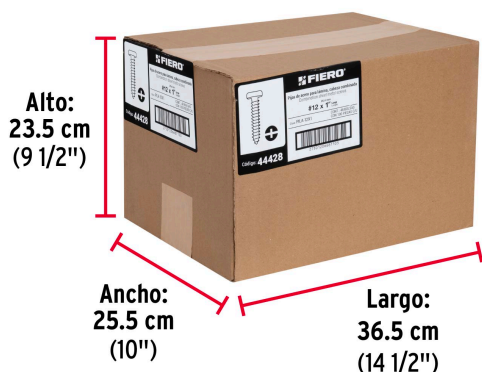

**Certificaciones y garantías**

- Garantizado contra defectos de fabricación o mano de obra. La garantía se puede hacer válida con cualquier distribuidor de TRUPER

Especificaciones

Número	12
Largo	1" (25 mm)
Rosca	Completa
Piezas por bolsa	100
Empaque individual	Bolsa
Inner	6
Master	48
Pallet	1728

País de origen**Fabricado en México bajo las estrictas especificaciones de GRUPO TRUPER**

Imágenes complementarias

EMPAQUE INDIVIDUAL

Peso: 0.39 kg (0.86 lb)

EMPAQUE INNER

Contiene: 6 piezas

Peso: 2.42 kg (5.34 lb)

Imagenes complementarias

EMPAQUE MASTER

Contiene: 8 inner (48 piezas)

Peso: 19.64 kg (43.3 lb)