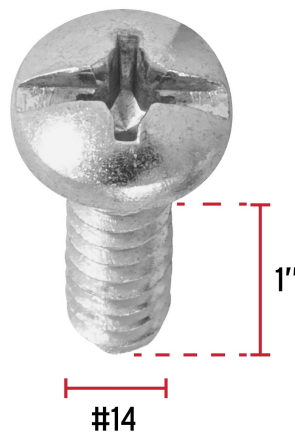

CÓDIGO: 44433 CLAVE: PILA-14X1

Bolsa con 100 pijas para lámina, #14 x 1", Fiero

- Fabricadas en acero con recubrimiento galvanizado
- Cabeza combinada tipo plano y Phillips
- Para unir objetos metálicos, madera, fibra de vidrio y plástico

**Certificaciones y garantías**

- Garantizado contra defectos de fabricación o mano de obra. La garantía se puede hacer válida con cualquier distribuidor de TRUPER

Especificaciones

Número	14
Largo	1" (25 mm)
Rosca	Completa
Piezas por bolsa	100
Empaque individual	Bolsa
Inner	6
Master	24
Pallet	864

País de origen**Fabricado en México bajo las estrictas especificaciones de GRUPO TRUPER**

Imágenes complementarias

EMPAQUE INDIVIDUAL

Peso: 0.58 kg (1.28 lb)

EMPAQUE INNER

Contiene: 6 piezas

Peso: 3.56 kg (7.85 lb)

Imagenes complementarias

EMPAQUE MASTER

Contiene: 4 inner (24 piezas)

Peso: 14.48 kg (31.92 lb)