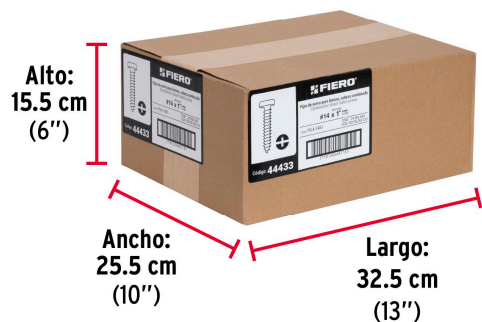

**Certificaciones y garantías**

- Garantizado contra defectos de fabricación o mano de obra. La garantía se puede hacer válida con cualquier distribuidor de TRUPER

Especificaciones

Número	14
Largo	1" (25 mm)
Rosca	Completa
Piezas por bolsa	100
Empaque individual	Bolsa
Inner	6
Master	24
Pallet	864

País de origen**Fabricado en México bajo las estrictas especificaciones de GRUPO TRUPER**

Imágenes complementarias

EMPAQUE INDIVIDUAL

Peso: 0.58 kg (1.28 lb)

EMPAQUE INNER

Contiene: 6 piezas

Peso: 3.56 kg (7.85 lb)

Imagenes complementarias

EMPAQUE MASTER

Contiene: 4 inner (24 piezas)

Peso: 14.48 kg (31.92 lb)