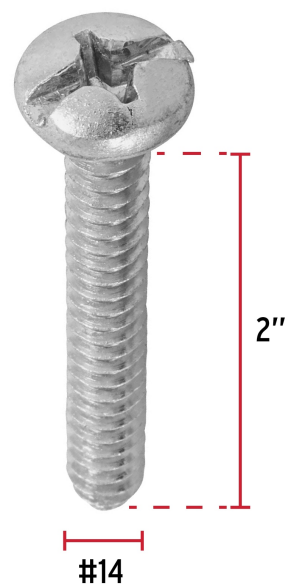

CÓDIGO: 44436 CLAVE: PILA-14X2

Bolsa con 100 pijas para lámina, #14 x 2", Fiero

- Fabricadas en acero con recubrimiento galvanizado
- Cabeza combinada tipo plano y Phillips
- Para unir objetos metálicos, madera, fibra de vidrio y plástico

Certificaciones y garantías

- Garantizado contra defectos de fabricación o mano de obra. La garantía se puede hacer válida con cualquier distribuidor de TRUPER

Especificaciones

Número	14
Largo	2" (50 mm)
Rosca	Completa
Piezas por bolsa	100
Empaque individual	Bolsa
Inner	6
Master	24
Pallet	576

País de origen

Fabricado en México bajo las estrictas especificaciones de GRUPO TRUPER

Imágenes complementarias

EMPAQUE INDIVIDUAL

Peso: 0.93 kg (2.05 lb)

EMPAQUE INNER

Contiene: 6 piezas

Peso: 5.78 kg (12.74 lb)

Imagenes complementarias

EMPAQUE MASTER

Contiene: 4 inner (24 piezas)

Peso: 23.56 kg (51.94 lb)