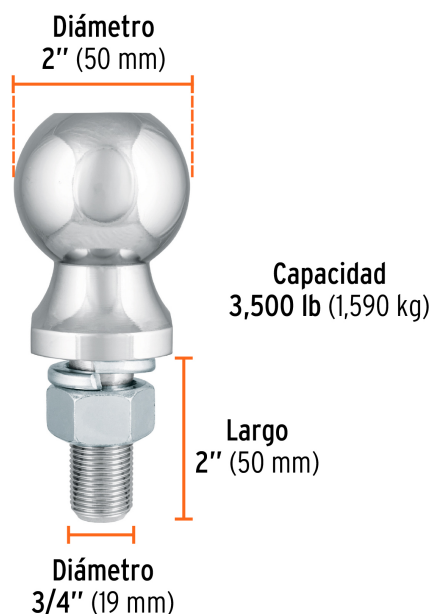

Datos de Empaque (Medidas y pesos aproximados)

Master

Medidas: Alto: 20.5 cm (8 ") Ancho: 26.3 cm (10 1/4") Largo: 28 cm (11 ") **Peso:** 12 kg (26.46 lb)

País de origen

Fabricado en China bajo las estrictas especificaciones de GRUPO TRUPER

Imágenes complementarias