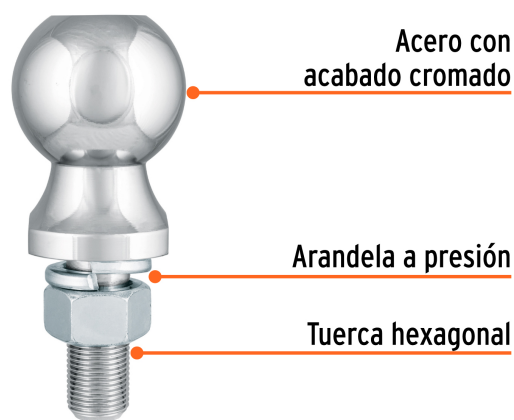

CÓDIGO: 44440 CLAVE: BOLA-35

Bola de arrastre para remolque, 2", 3500 lb, Truper

- Fabricada en acero cromado resistente a la corrosión
- Tuerca hexagonal y arandela de presión para una sujeción segura
- Se adapta en acopladores de bola para remolques de 2" de diámetro
- Compatible con acoplador modelo ACO-BOLA-35 marca Truper®

Datos de Empaque (Medidas y pesos aproximados)

Master

Medidas: Alto: 20.5 cm (8 ") Ancho: 26.3 cm (10 1/4") Largo: 28 cm (11 ") **Peso:** 12 kg (26.46 lb)

País de origen

Fabricado en China bajo las estrictas especificaciones de GRUPO TRUPER

Imágenes complementarias

Imagenes complementarias**EMPAQUE INDIVIDUAL****EMPAQUE INNER****EMPAQUE MASTER**