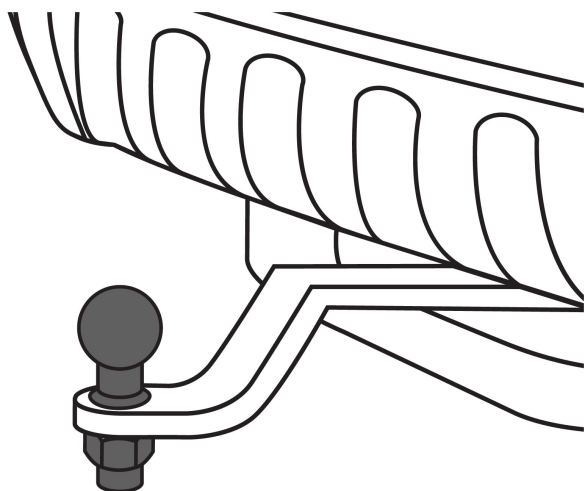

CÓDIGO: 44440 CLAVE: BOLA-35

Bola de arrastre para remolque, 2", 3500 lb, Truper

- Fabricada en acero cromado resistente a la corrosión
- Tuerca hexagonal y arandela de presión para una sujeción segura
- Se adapta en acopladores de bola para remolques de 2" de diámetro
- Compatible con acoplador modelo ACO-BOLA-35 marca Truper®

Datos de Empaque (Medidas y pesos aproximados)

Master

Medidas: Alto: 20.5 cm (8 ") Ancho: 26.3 cm (10 1/4") Largo: 28 cm (11 ") **Peso:** 12 kg (26.46 lb)

País de origen

Fabricado en China bajo las estrictas especificaciones de GRUPO TRUPER

Imágenes complementarias

Imagenes complementarias**EMPAQUE INDIVIDUAL****EMPAQUE INNER****EMPAQUE MASTER**