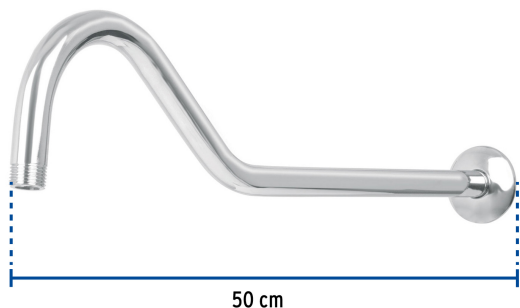

CÓDIGO: 44508 CLAVE: BCH-720

Brazo de 50 cm y chapetón tipo gancho para regadera, Foset

- Fabricado en acero inoxidable
- Chapetón de latón
- Con triple capa de cromo para mayor brillo y resistencia
- Recomendado para regaderas tipo plato
- Compatible con cualquier marca de regaderas

Certificaciones y garantías

Especificaciones

Tipo de brazo	Gancho
Acabado	Cromo
Cuerda	1/2" - 14 NPT
Longitud	50 cm
Diámetro del chapetón	58 mm
Empaque individual	Caja
Master	24
Pallet	384
Inner	4

País de origen

Fabricado en China bajo las estrictas especificaciones de GRUPO TRUPER

Imagenes complementarias

Para regadera cuadrada plato
ancho 8" y 6"

R-511

R-510