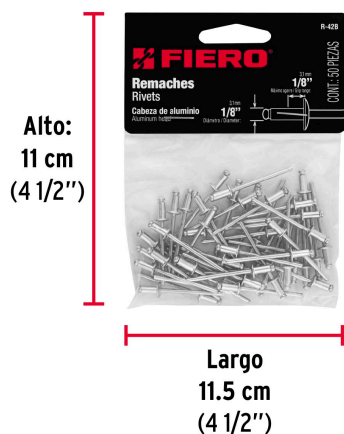

CÓDIGO: 44518 CLAVE: R-42B

Bolsa con 50 remaches 1/8" x 1/8" de aluminio, ala 1/4"

- Cuerpo de aluminio con acabado natural
- Clavo de acero
- Para unir planchas metálicas, perfiles, hojalatería, electrodomésticos y estructuras en general
- Compatible con remachadoras marca Truper®

**Certificaciones y garantías**

- Garantizado contra defectos de fabricación o mano de obra. La garantía se puede hacer válida con cualquier distribuidor de TRUPER

Especificaciones

Diámetro	1/8"
Diámetro de ala	1/4" (6.5 mm)
Máximo agarre	1/8" (3 mm)
Número de piezas	50
Empaque individual	Bolsa
Inner	10
Master	60
Pallet	7560

País de origen**Fabricado en China bajo las estrictas especificaciones de GRUPO TRUPER**

Imagenes complementarias

EMPAQUE INDIVIDUAL

Peso: 0.04 kg (0.09 lb)

EMPAQUE INNER

Contiene: 10 piezas

Peso: 0.44 kg (0.97 lb)

Imagenes complementarias

EMPAQUE MASTER

Contiene: 6 inner (60 piezas)

Peso: 3.06 kg (6.75 lb)