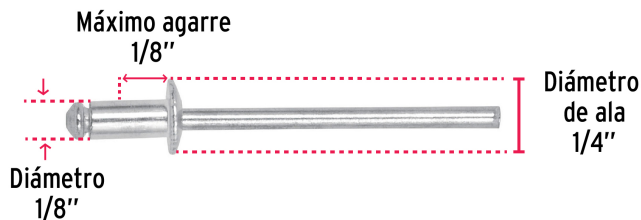

CÓDIGO: 44518 CLAVE: R-42B

Bolsa con 50 remaches 1/8" x 1/8" de aluminio, ala 1/4"

- Cuerpo de aluminio con acabado natural
- Clavo de acero
- Para unir planchas metálicas, perfiles, hojalatería, electrodomésticos y estructuras en general
- Compatible con remachadoras marca Truper®

**Certificaciones y garantías**

- Garantizado contra defectos de fabricación o mano de obra. La garantía se puede hacer válida con cualquier distribuidor de TRUPER

Especificaciones

Diámetro	1/8"
Diámetro de ala	1/4" (6.5 mm)
Máximo agarre	1/8" (3 mm)
Número de piezas	50
Empaque individual	Bolsa
Inner	10
Master	60
Pallet	7560

País de origen**Fabricado en China bajo las estrictas especificaciones de GRUPO TRUPER**

Imagenes complementarias

EMPAQUE INDIVIDUAL

Peso: 0.04 kg (0.09 lb)

EMPAQUE INNER

Contiene: 10 piezas

Peso: 0.44 kg (0.97 lb)

Imagenes complementarias

EMPAQUE MASTER

Contiene: 6 inner (60 piezas)

Peso: 3.06 kg (6.75 lb)