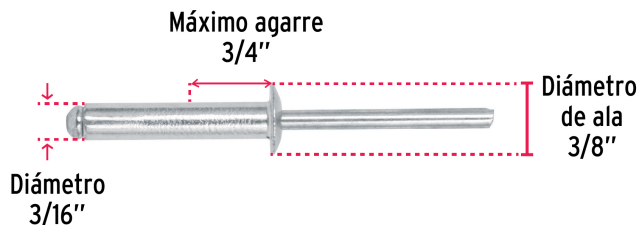

FIERO

CÓDIGO: 44536 CLAVE: R-612B

Bolsa con 50 remaches 3/16" x 3/4" de aluminio, ala 3/8"

- Cuerpo de aluminio con acabado natural
- Clavo de acero
- Para unir planchas metálicas, perfiles, hojalatería, electrodomésticos y estructuras en general
- Compatible con remachadoras marca Truper®

Certificaciones y garantías

- Garantizado contra defectos de fabricación o mano de obra. La garantía se puede hacer válida con cualquier distribuidor de TRUPER

Especificaciones

Diámetro	3/16"
Diámetro de ala	3/8" (9.5 mm)
Máximo agarre	3/4" (19 mm)
Número de piezas	50
Empaque individual	Bolsa
Inner	7
Master	42
Pallet	3360

País de origen**Fabricado en China bajo las estrictas especificaciones de GRUPO TRUPER**

Imágenes complementarias

Cuerpo de aluminio,
acabado natural

Clavo de acero

EMPAQUE INDIVIDUAL

Peso: 0.16 kg (0.35 lb)

EMPAQUE INNER

Contiene: 7 piezas

Peso: 1.16 kg (2.56 lb)

Imagenes complementarias

EMPAQUE MASTER

Alto:
22 cm
(8 1/2")

Ancho:
18.2 cm
(7")

Largo:
39.3 cm
(15 1/2")