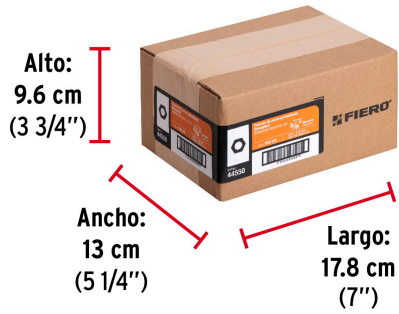

Certificaciones y garantías

- Garantizado contra defectos de fabricación o mano de obra. La garantía se puede hacer válida con cualquier distribuidor de TRUPER

Especificaciones

Medida	3/8" (9.5 mm)
Tipo de cuerda	Standard
Piezas por bolsa	100
Empaque individual	Bolsa
Inner	6
Master	24
Pallet	1152

Datos de Empaque (Medidas y pesos aproximados)

Empaque Individual	Medidas: Alto: 14 cm (5 1/2") Ancho: 1.6 cm (3/4") Largo: 14 cm (5 1/2") Peso: 0.65 kg (1.43 lb)
Inner	Medidas: Alto: 9.6 cm (3 3/4") Ancho: 13 cm (5 1/4") Largo: 17.8 cm (7") Peso: 4 kg (8.82 lb)
Master	Medidas: Alto: 11.2 cm (4 1/2") Ancho: 27.5 cm (10 3/4") Largo: 37.3 cm (14 3/4") Peso: 16.3 kg (35.94 lb)

País de origen

Fabricado en México bajo las estrictas especificaciones de GRUPO TRUPER

Imágenes complementarias

Acero con recubrimiento galvanizado

Diámetro 3/8"

EMPAQUE INDIVIDUAL

Alto:
14 cm
(5 1/2")

Largo:
14 cm
(5 1/2")

Peso: 0.65 kg (1.43 lb)

Imágenes complementarias**EMPAQUE INNER****Contiene: 6 piezas****Peso: 4 kg (8.82 lb)****EMPAQUE MASTER****Contiene: 4 inner (24 piezas)****Peso: 16.3 kg (35.94 lb)**