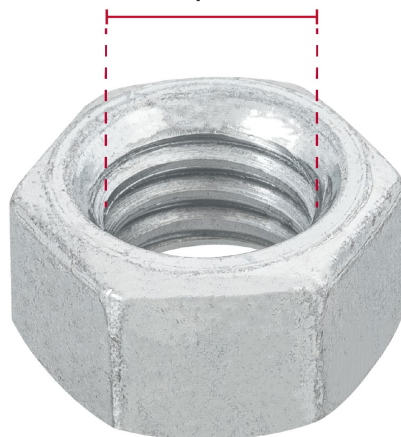

CÓDIGO: 44550 CLAVE: TUE-3/8

Bolsa con 100 tuercas 3/8" hexagonales de acero galvanizado

- Fabricadas en acero con recubrimiento galvanizado
- La medida corresponde al tamaño del tornillo que se acopla
- Permiten sujetar y fijar uniones de elementos desmontables

Datos de Empaque (Medidas y pesos aproximados)

Empaque Individual	Medidas: Alto: 14 cm (5 1/2") Ancho: 1.6 cm (3/4") Largo: 14 cm (5 1/2") Peso: 0.65 kg (1.43 lb)
Inner	Medidas: Alto: 9.6 cm (3 3/4") Ancho: 13 cm (5 1/4") Largo: 17.8 cm (7") Peso: 4 kg (8.82 lb)
Master	Medidas: Alto: 11.2 cm (4 1/2") Ancho: 27.5 cm (10 3/4") Largo: 37.3 cm (14 3/4") Peso: 16.3 kg (35.94 lb)

País de origen

Fabricado en México bajo las estrictas especificaciones de GRUPO TRUPER

Imágenes complementarias

Acero con recubrimiento galvanizado

Diámetro 3/8"

EMPAQUE INDIVIDUAL

Alto:
14 cm
(5 1/2")

Largo:
14 cm
(5 1/2")

Peso: 0.65 kg (1.43 lb)

Imágenes complementarias**EMPAQUE INNER****Contiene: 6 piezas****Peso: 4 kg (8.82 lb)****EMPAQUE MASTER****Contiene: 4 inner (24 piezas)****Peso: 16.3 kg (35.94 lb)**