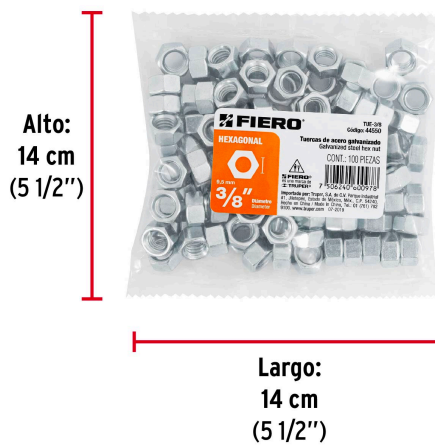

Certificaciones y garantías

- Garantizado contra defectos de fabricación o mano de obra. La garantía se puede hacer válida con cualquier distribuidor de TRUPER

Especificaciones

Medida	3/8" (9.5 mm)
Tipo de cuerda	Standard
Piezas por bolsa	100
Empaque individual	Bolsa
Inner	6
Master	24
Pallet	1152

Datos de Empaque (Medidas y pesos aproximados)

Empaque Individual	Medidas: Alto: 14 cm (5 1/2") Ancho: 1.6 cm (3/4") Largo: 14 cm (5 1/2") Peso: 0.65 kg (1.43 lb)
Inner	Medidas: Alto: 9.6 cm (3 3/4") Ancho: 13 cm (5 1/4") Largo: 17.8 cm (7") Peso: 4 kg (8.82 lb)
Master	Medidas: Alto: 11.2 cm (4 1/2") Ancho: 27.5 cm (10 3/4") Largo: 37.3 cm (14 3/4") Peso: 16.3 kg (35.94 lb)

País de origen

Fabricado en México bajo las estrictas especificaciones de GRUPO TRUPER

Imágenes complementarias

Acero con recubrimiento galvanizado

Diámetro 3/8"

EMPAQUE INDIVIDUAL

Alto:
14 cm
(5 1/2")

Largo:
14 cm
(5 1/2")

Peso: 0.65 kg (1.43 lb)

Imágenes complementarias**EMPAQUE INNER****Contiene: 6 piezas****Peso: 4 kg (8.82 lb)****EMPAQUE MASTER****Contiene: 4 inner (24 piezas)****Peso: 16.3 kg (35.94 lb)**