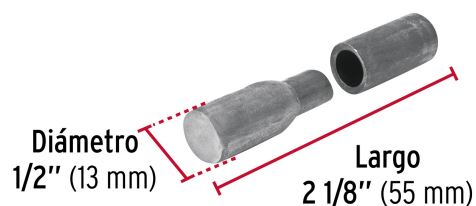

País de origen

Fabricado en China bajo las estrictas especificaciones de GRUPO TRUPER

Imágenes complementarias

**Acero forjado
al bajo carbono**