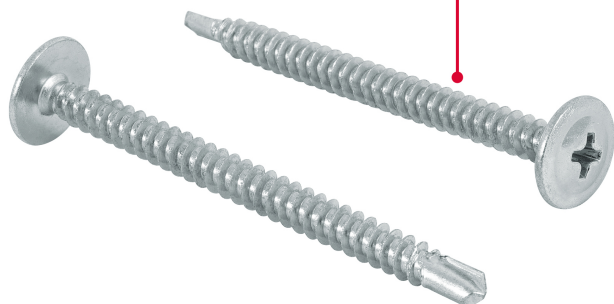

CÓDIGO: 44650 CLAVE: PIBR-2C

Bolsa con 100 pijas cabeza cruz, punta de broca 2", Fiero

- Fabricadas en acero con recubrimiento galvanizado
- La punta autoperforante elimina la necesidad de un orificio piloto
- Para fijación y sujeción

Certificaciones y garantías

- Garantizado contra defectos de fabricación o mano de obra. La garantía se puede hacer válida con cualquier distribuidor de TRUPER

Especificaciones

Número	8
Largo	2" (50 mm)
Espesor máximo de barrenado recomendado	3 mm
Velocidad recomendada	1,800 - 2,500 rpm
Piezas por bolsa	100
Empaque individual	Bolsa
Inner	6
Master	48
Pallet	1728

País de origen

Fabricado en México bajo las estrictas especificaciones de GRUPO TRUPER

Imágenes complementarias

Acero con recubrimiento galvanizado

Diámetro No.8

EMPAQUE INDIVIDUAL

Peso: 0.34 kg (0.75 lb)

EMPAQUE INNER