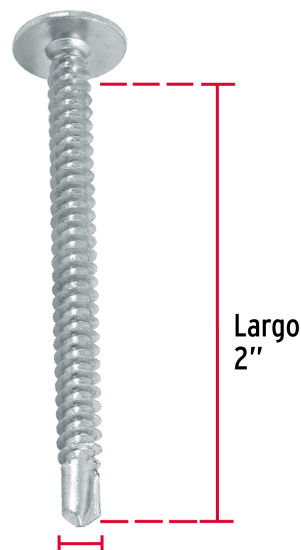

CÓDIGO: 44650 CLAVE: PIBR-2C

Bolsa con 100 pijas cabeza cruz, punta de broca 2", Fiero

- Fabricadas en acero con recubrimiento galvanizado
- La punta autoperforante elimina la necesidad de un orificio piloto
- Para fijación y sujeción

Certificaciones y garantías

- Garantizado contra defectos de fabricación o mano de obra. La garantía se puede hacer válida con cualquier distribuidor de TRUPER

Especificaciones

Número	8
Largo	2" (50 mm)
Espesor máximo de barrenado recomendado	3 mm
Velocidad recomendada	1,800 - 2,500 rpm
Piezas por bolsa	100
Empaque individual	Bolsa
Inner	6
Master	48
Pallet	1728

País de origen

Fabricado en México bajo las estrictas especificaciones de GRUPO TRUPER

Imágenes complementarias

Acero con recubrimiento galvanizado

Diámetro No.8

EMPAQUE INDIVIDUAL

Peso: 0.34 kg (0.75 lb)

EMPAQUE INNER