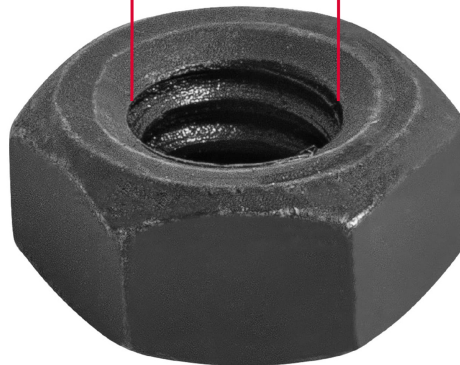

CÓDIGO: 44695 CLAVE: TUE5-1/4

Bolsa con 250 tuercas 1/4" hexagonales pavonadas, grado 5

- Fabricadas en acero al medio carbono, acabado pavonado, resistente a la corrosión
- La medida corresponde al tamaño del tornillo que se acopla
- Permiten sujetar y fijar uniones de elementos desmontables donde se necesite soportar una mayor resistencia a la carga

Certificaciones y garantías

- Garantizado contra defectos de fabricación o mano de obra. La garantía se puede hacer válida con cualquier distribuidor de TRUPER

Especificaciones

Medida	1/4" (6.5 mm)
Tipo de cuerda	Standard
Piezas por bolsa	250
Empaque individual	Bolsa
Inner	6
Master	24
Pallet	1152

País de origen

Fabricado en México bajo las estrictas especificaciones de GRUPO TRUPER

Imágenes complementarias

Acero al medio carbono

Diámetro 1/4"

Acabado pavonado