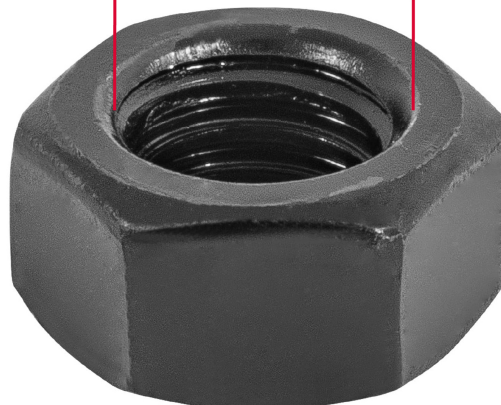

CÓDIGO: 44696 CLAVE: TUE5-5/16

**Bolsa con 150 tuercas 5/16"
hexagonales pavonadas, grado 5**

- Fabricadas en acero al medio carbono, acabado pavonado, resistente a la corrosión
- La medida corresponde al tamaño del tornillo que se acopla
- Permiten sujetar y fijar uniones de elementos desmontables donde se necesite soportar una mayor resistencia a la carga

**Certificaciones y garantías**

- Garantizado contra defectos de fabricación o mano de obra. La garantía se puede hacer válida con cualquier distribuidor de TRUPER

Especificaciones

Medida	5/16" (8 mm)
Tipo de cuerda	Standard
Piezas por bolsa	150
Empaque individual	Bolsa
Inner	6
Master	24
Pallet	1152

País de origen**Fabricado en México bajo las estrictas especificaciones de GRUPO TRUPER**

Imágenes complementarias

Acero al medio carbono

Diámetro 5/16"

Acabado pavonado