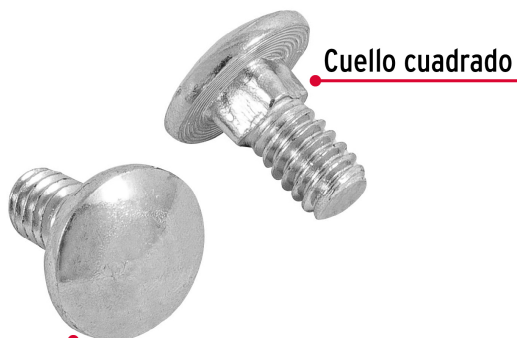

CÓDIGO: 44710 CLAVE: TORC-1/4X1/2

Bolsa con 150 tornillos 1/4" x 1/2" tipo coche, Fiero

- Fabricados en acero con recubrimiento galvanizado
- Cabeza redonda con cuello cuadrado
- Para sujeción en superficies de madera, plástico o metales, como acero, lámina y perfiles

**Certificaciones y garantías**

- Garantizado contra defectos de fabricación o mano de obra. La garantía se puede hacer válida con cualquier distribuidor de TRUPER

Especificaciones

| | |
|---------------------------|---------------|
| Diámetro de cuerda | 1/4" (6.5 mm) |
| Largo | 1/2" (13 mm) |
| Rosca | Completa |
| Piezas por bolsa | 150 |
| Empaque individual | Bolsa |
| Inner | 6 |
| Master | 24 |
| Pallet | 1080 |

País de origen**Fabricado en México bajo las estrictas especificaciones de GRUPO TRUPER**

Imágenes complementarias

Cuello cuadrado

Acero con recubrimiento galvanizado

Diámetro 1/4"

Largo 1/2"

FIERO TORC-1/4X1/2
Código: 44710

TIPO COCHE
CARRIAGE BOLT

Tornillos de acero galvanizado
Galvanized steel screw

CONT.: 150 PIEZAS

6,3 mm 12,7 mm
1/4" x 1/2"
Diámetro Largo
Diameter Length

Importado por: Truper, S.A. de C.V. Parque Industrial #1, Altiplano, Estado de México, Méx., C.P. 54240, Hecho en China / Made in China, Tel: 01 (781) 762-9100. www.truper.com 08-2019