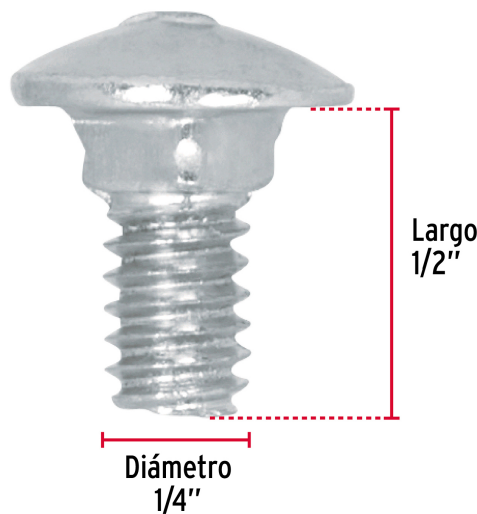

CÓDIGO: 44710 CLAVE: TORC-1/4X1/2

Bolsa con 150 tornillos 1/4" x 1/2" tipo coche, Fiero

- Fabricados en acero con recubrimiento galvanizado
- Cabeza redonda con cuello cuadrado
- Para sujeción en superficies de madera, plástico o metales, como acero, lámina y perfiles

**Certificaciones y garantías**

- Garantizado contra defectos de fabricación o mano de obra. La garantía se puede hacer válida con cualquier distribuidor de TRUPER

Especificaciones

| | |
|---------------------------|---------------|
| Diámetro de cuerda | 1/4" (6.5 mm) |
| Largo | 1/2" (13 mm) |
| Rosca | Completa |
| Piezas por bolsa | 150 |
| Empaque individual | Bolsa |
| Inner | 6 |
| Master | 24 |
| Pallet | 1080 |

País de origen**Fabricado en México bajo las estrictas especificaciones de GRUPO TRUPER**

Imágenes complementarias

Cuello cuadrado

Acero con recubrimiento galvanizado

Diámetro 1/4"

Largo 1/2"

FIERO TORC-1/4X1/2
Código: 44710

TIPO COCHE
CARRIAGE BOLT

Tornillos de acero galvanizado
Galvanized steel screw

CONT.: 150 PIEZAS

6,3 mm 12,7 mm
1/4" x 1/2"
Diámetro Largo
Diameter Length

Importado por: Truper, S.A. de C.V. Parque Industrial #1, Altiplano, Estado de México, Méx., C.P. 54240, Hecho en China / Made in China, Tel: 01 (781) 762-9100. www.truper.com 08-2019