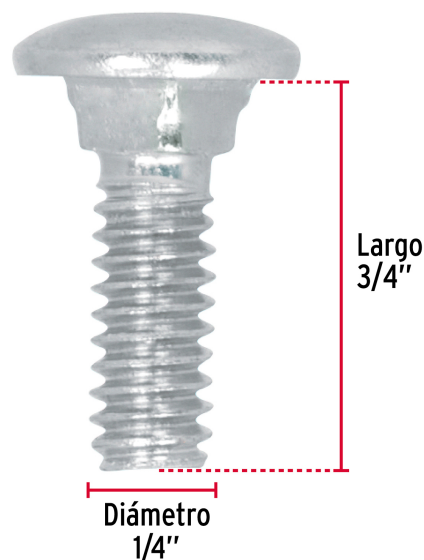

CÓDIGO: 44711 CLAVE: TORC-1/4X3/4

Bolsa con 100 tornillos 1/4" x 3/4" tipo coche, Fiero

- Fabricados en acero con recubrimiento galvanizado
- Cabeza redonda con cuello cuadrado

**Certificaciones y garantías**

- Garantizado contra defectos de fabricación o mano de obra. La garantía se puede hacer válida con cualquier distribuidor de TRUPER

Especificaciones

Diámetro de cuerda	1/4" (6.5 mm)
Largo	3/4" (19 mm)
Rosca	Completa
Piezas por bolsa	100
Empaque individual	Bolsa
Inner	6
Master	24
Pallet	1080

País de origen**Fabricado en México bajo las estrictas especificaciones de GRUPO TRUPER****Incluye**

Para sujeción en superficies de madera, plástico o metales, como acero, lámina y perfiles

Imágenes complementarias

Cuello cuadrado

Acero con recubrimiento galvanizado

Diámetro 1/4''

Largo 3/4''