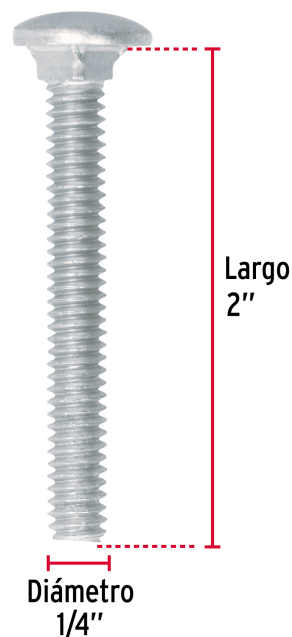

CÓDIGO: 44715 CLAVE: TORC-1/4X2

## Bolsa con 60 tornillos 1/4" x 2" tipo coche, Fiero

- Fabricados en acero con recubrimiento galvanizado
- Cabeza redonda con cuello cuadrado
- Para sujeción en superficies de madera, plástico o metales, como acero, lámina y perfiles

### Especificaciones

Diámetro de cuerda	1/4" (6.5 mm)
Largo	2" (50 mm)
Rosca	Completa
Piezas por bolsa	60
Empaque individual	Bolsa
Inner	6
Master	24
Pallet	648

### País de origen

Fabricado en México bajo las estrictas especificaciones de GRUPO TRUPER

Imágenes complementarias

Cuello cuadrado

Acero con recubrimiento galvanizado

Diámetro  
1/4"

Largo  
2"