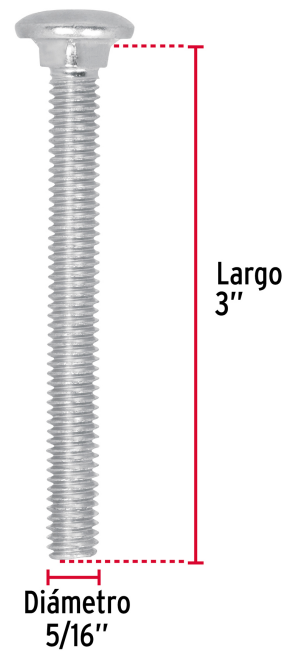

CÓDIGO: 44725 CLAVE: TORC-5/16X3

Bolsa con 60 tornillos 5/16" x 3" tipo coche, Fiero

- Fabricados en acero con recubrimiento galvanizado
- Cabeza redonda con cuello cuadrado
- Para sujeción en superficies de madera, plástico o metales, como acero, lámina y perfiles

Certificaciones y garantías

- Garantizado contra defectos de fabricación o mano de obra. La garantía se puede hacer válida con cualquier distribuidor de TRUPER

Especificaciones

Diámetro de cuerda	5/16" (8 mm)
Largo	3" (75 mm)
Rosca	Completa
Empaque individual	Bolsa
Piezas por bolsa	60
Inner	3
Master	12
Pallet	432

País de origen

Fabricado en México bajo las estrictas especificaciones de GRUPO TRUPER

Imágenes complementarias

Cuello cuadrado

Acero con recubrimiento galvanizado

Largo 3"

Diámetro 5/16"