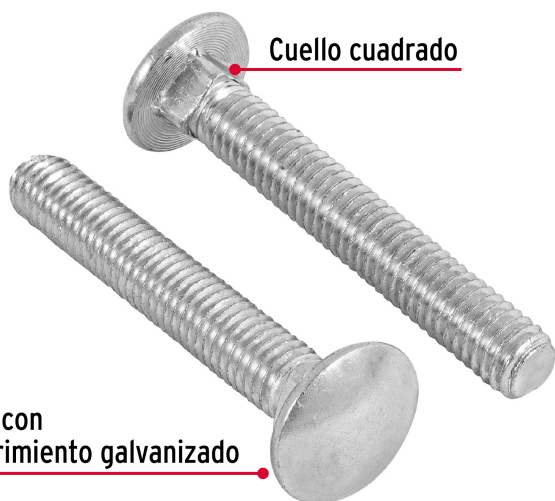

CÓDIGO: 44733 CLAVE: TORC-3/8X2-1/2

Bolsa con 50 tornillos 3/8" x 2-1/2" tipo coche, Fiero

- Fabricados en acero con recubrimiento galvanizado
- Cabeza redonda con cuello cuadrado
- Para sujeción en superficies de madera, plástico o metales, como acero, lámina y perfiles

**Certificaciones y garantías**

- Garantizado contra defectos de fabricación o mano de obra. La garantía se puede hacer válida con cualquier distribuidor de TRUPER

Especificaciones

Diámetro de cuerda	3/8" (9.5 mm)
Largo	2 1/2" (65 mm)
Rosca	Completa
Piezas por bolsa	50
Empaque individual	Bolsa
Inner	3
Master	12
Pallet	576

País de origen**Fabricado en México bajo las estrictas especificaciones de GRUPO TRUPER**

Imágenes complementarias

Cuello cuadrado

Acero con recubrimiento galvanizado

Largo 2 1/2"

Diámetro 3/8"

FIERO
T89C-3092-1/2
Código: 44733
TIPO COCHETE
CARRIAGE BOLT
Tomillos de acero galvanizado
Galvanized steel screw
CONT.: 50 PIEZAS
3/8" x 2 1/2"
Industria y Comercio S.A. de C.V. Truper
C.P. 55450 Mexico City Mexico
Tel: 01 (55) 752 8105 www.truper.com 06-2018