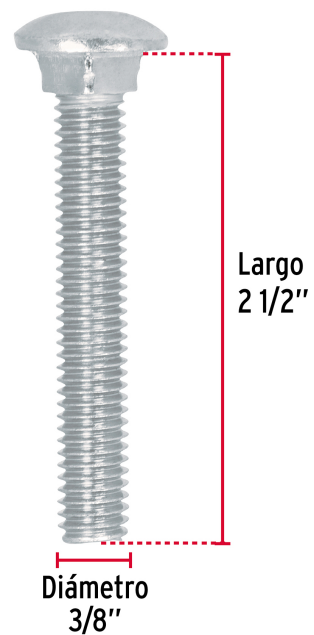

CÓDIGO: 44733 CLAVE: TORC-3/8X2-1/2

Bolsa con 50 tornillos 3/8" x 2-1/2" tipo coche, Fiero

- Fabricados en acero con recubrimiento galvanizado
- Cabeza redonda con cuello cuadrado
- Para sujeción en superficies de madera, plástico o metales, como acero, lámina y perfiles

**Certificaciones y garantías**

- Garantizado contra defectos de fabricación o mano de obra. La garantía se puede hacer válida con cualquier distribuidor de TRUPER

Especificaciones

Diámetro de cuerda	3/8" (9.5 mm)
Largo	2 1/2" (65 mm)
Rosca	Completa
Piezas por bolsa	50
Empaque individual	Bolsa
Inner	3
Master	12
Pallet	576

País de origen**Fabricado en México bajo las estrictas especificaciones de GRUPO TRUPER**

Imágenes complementarias

Cuello cuadrado

Acero con recubrimiento galvanizado

Largo 2 1/2"

Diámetro 3/8"

FIERO
T89C-3092-1/2
Código: 44733
TIPO COCHETE
CARRIAGE BOLT
Tomillos de acero galvanizado
Galvanized steel screw
CONT.: 50 PIEZAS
3/8" x 2 1/2"
Industria y Comercio S.A. de C.V. Truper
C.P. 55450 Mexico City Mexico
Tel: 01 (55) 752 8105 www.truper.com 06-2018