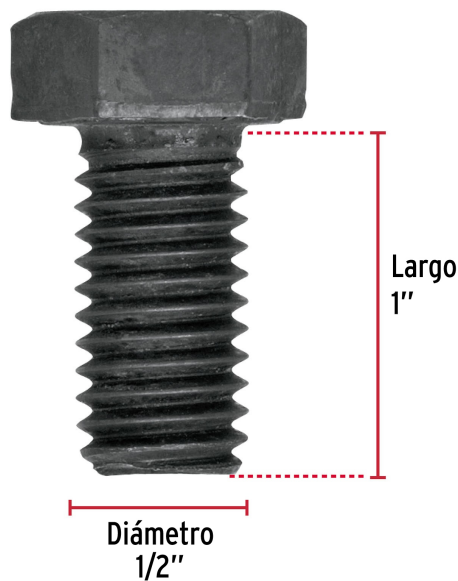

CÓDIGO: 44798 CLAVE: TOR5-1/2X1

**Bolsa con 40 tornillos 1/2" x 1" acero grado 5, FIERO**

- Fabricados en acero al medio carbono
- Acabado pavonado
- Cabeza hexagonal

**Certificaciones y garantías**

- Garantizado contra defectos de fabricación o mano de obra. La garantía se puede hacer válida con cualquier distribuidor de TRUPER

**Especificaciones**

<b>Diámetro</b>	1/2" (13 mm)
<b>Largo</b>	1" (25 mm)
<b>Rosca</b>	Completa
<b>Piezas por bolsa</b>	40
<b>Empaque individual</b>	Bolsa
<b>Inner</b>	3
<b>Master</b>	12
<b>Pallet</b>	576

**País de origen****Fabricado en México bajo las estrictas especificaciones de GRUPO TRUPER**

Imágenes complementarias

Acabado pavonado

Acero medio carbono

**FIERO**  
TORS-1/2X1  
Código: 44798  
Tornillos de acero pavonado  
Black oxide steel screw  
CONT.: 40 PIEZAS  
TIPO MÁQUINA  
HEX-HEAD CAP G5  
12,7 mm 25,4 mm  
1/2" x 1"  
Diámetro / Diameter Largo / Length  
Importado por: Truper, S.A. de C.V. Parque Industrial #1, Jilotepec, Estado de México, Méx., C.P. 54240. Hecho en China / Made in China. Tel.: 01 (951) 792 9100. www.truper.com 04-2019