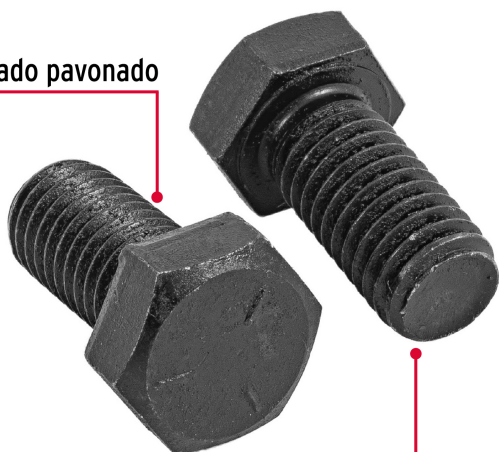

CÓDIGO: 44798 CLAVE: TOR5-1/2X1

**Bolsa con 40 tornillos 1/2" x 1" acero grado 5, FIERO**

- Fabricados en acero al medio carbono
- Acabado pavonado
- Cabeza hexagonal

**Certificaciones y garantías**

- Garantizado contra defectos de fabricación o mano de obra. La garantía se puede hacer válida con cualquier distribuidor de TRUPER

**Especificaciones**

<b>Diámetro</b>	1/2" (13 mm)
<b>Largo</b>	1" (25 mm)
<b>Rosca</b>	Completa
<b>Piezas por bolsa</b>	40
<b>Empaque individual</b>	Bolsa
<b>Inner</b>	3
<b>Master</b>	12
<b>Pallet</b>	576

**País de origen****Fabricado en México bajo las estrictas especificaciones de GRUPO TRUPER**

Imágenes complementarias

Acabado pavonado

Acero medio carbono

**FIERO**  
TORS-1/2X1  
Código: 44798  
Tornillos de acero pavonado  
Black oxide steel screw  
CONT.: 40 PIEZAS  
TIPO MÁQUINA  
HEX-HEAD CAP G5  
12,7 mm 25,4 mm  
1/2" x 1"  
Diámetro / Diameter Largo / Length  
Importado por: Truper, S.A. de C.V. Parque Industrial #1, Jilotepec, Estado de México, Méx., C.P. 54240. Hecho en China / Made in China. Tel.: 01 (951) 792 9100. www.truper.com 04-2019