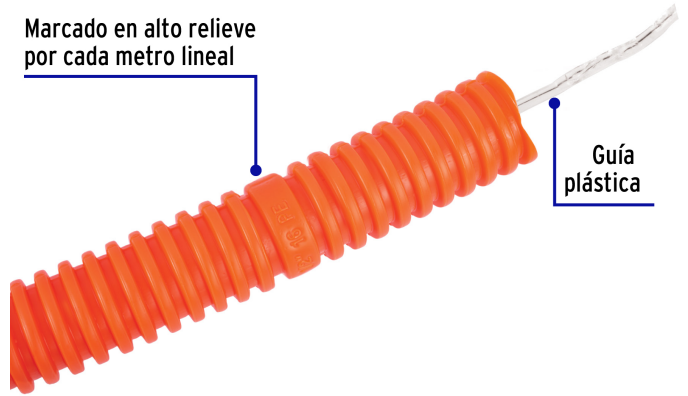

CÓDIGO: 45016 CLAVE: PF-1/2G

Metro de polducto 1/2" corrugado flex. c/guía, rollo 100 m

- Fabricado de polietileno de alta densidad 100% virgen
- Guía plástica de PET, mayor duración, no se oxida, se desliza fácilmente
- Ideal para instalación eléctrica oculta

Certificaciones y garantías

- Garantizado contra defectos de fabricación o mano de obra. La garantía se puede hacer válida con cualquier distribuidor de TRUPER

Especificaciones

Medida	1/2"
Tipo	A
Color	Naranja
Espesor	0.35 mm
Largo	100 m
Peso por rollo con guía	3.2 kg
Empaque individual	Etiqueta
Inner	100
Pallet	2000

País de origen

Fabricado en México bajo las estrictas especificaciones de GRUPO TRUPER

Imagenes complementarias

Polietileno de alta densidad

Marcado en alto relieve por cada metro lineal

Guía plástica