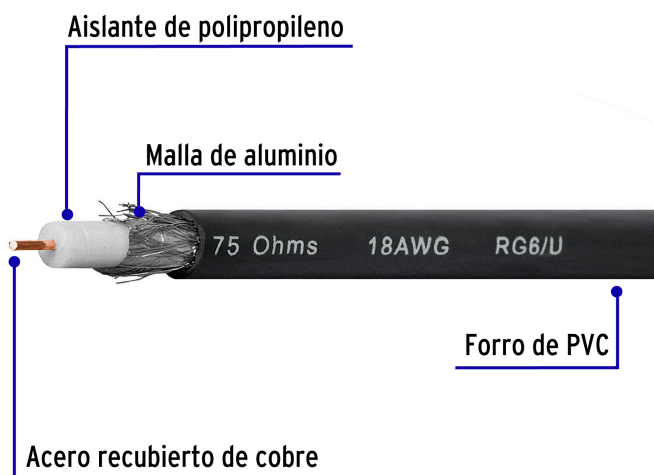

VOLTECK.

*La foto del producto no necesariamente corresponde a la medida del producto

CÓDIGO: 45030 CLAVE: CABCO-6300

Metro de cable coaxial RG6 en carrete de 305 m, Volteck

- Núcleo de acero recubierto de cobre con aislante dieléctrico de polietileno, forro de PVC y malla de aluminio que proporciona protección contra interferencias electromagnéticas
- Para conexiones de televisión
- Conduce señales eléctricas de alta frecuencia (TV abierta y satelital)

Certificaciones y garantías

- Garantizado contra defectos de fabricación o mano de obra. La garantía se puede hacer válida con cualquier distribuidor de TRUPER

Especificaciones

Calibre	18 AWG
Tipo de cable	RG 6
Impedancia	75 Ohms
Empaque individual	Carrete de 305 m
Master	610 m (2 rollos)
Pallet	14640

Datos de Empaque (Medidas y pesos aproximados)

Inner	Medidas: Alto: 30 cm (11 3/4") Ancho: 27 cm (10 3/4") Largo: 27 cm (10 3/4") Peso: 11.15 kg (24.58 lb)
Master	Medidas: Alto: 31.4 cm (12 1/4") Ancho: 28.5 cm (11 1/4") Largo: 54.5 cm (21 1/2") Peso: 23.55 kg (51.92 lb)

País de origen

Fabricado en México bajo las estrictas especificaciones de GRUPO TRUPER

Imágenes complementarias

Carrete de 305 m

EMPAQUE INNER

Contiene: 305 metros

Peso: 11.15 kg (24.58 lb)

EMPAQUE MASTER