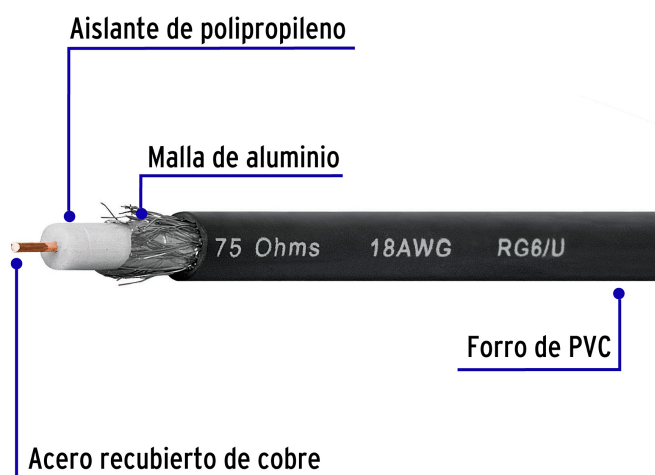

Imágenes complementarias

Carrete de 500 m