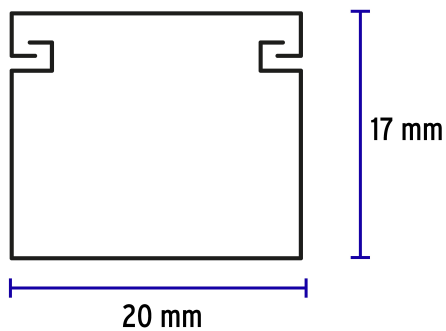

Imágenes complementarias

Capacidad (No. de cables)		
UTP:	4 Pares de hilos	4
	12 AWG	8
THW-LS	10 AWG	6
(vías):	8 AWG	4