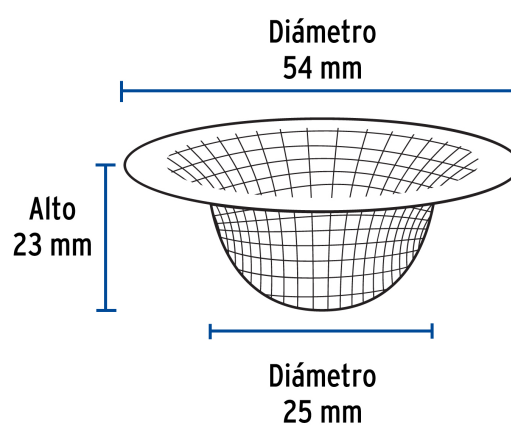

CÓDIGO: 45305 CLAVE: COMA-1/2

Canastilla malla 1/2" inox para lavabo, Foset

- Fabricada en acero inoxidable
- Resistente a la corrosión
- Evita el paso de sólidos que obstruyen la tubería
- Malla flexible para ajustar a la contracanasta

Certificaciones y garantías

Especificaciones

Diámetro	54 x 25 mm
Alto	23 mm
Empaque individual	Tarjeta
Inner	10
Master	60
Pallet	7200

País de origen

Fabricado en China bajo las estrictas especificaciones de GRUPO TRUPER

Imagenes complementarias

Malla flexible de
acero inoxidable

Diámetro
54 mm

Alto
23 mm

Diámetro
25 mm