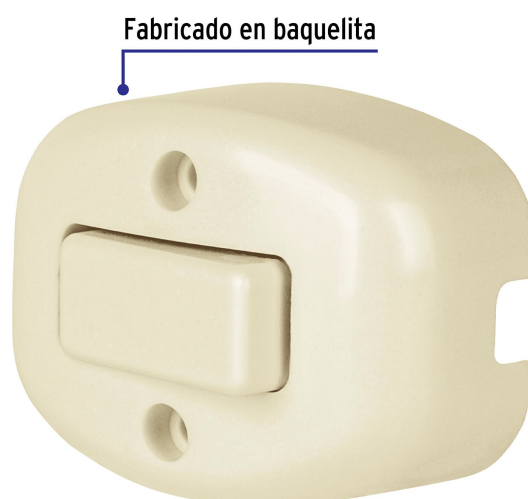

Datos de Empaque (Medidas y pesos aproximados)

Master

Medidas: Alto: 21.5 cm (8 1/2") Ancho: 19.2 cm (7 1/2") Largo: 39.8 cm (15 3/4") **Peso:** 3.74 kg (8.25 lb)

País de origen

Fabricado en China bajo las estrictas especificaciones de GRUPO TRUPER

Incluye

Tapa trasera

Imágenes complementarias