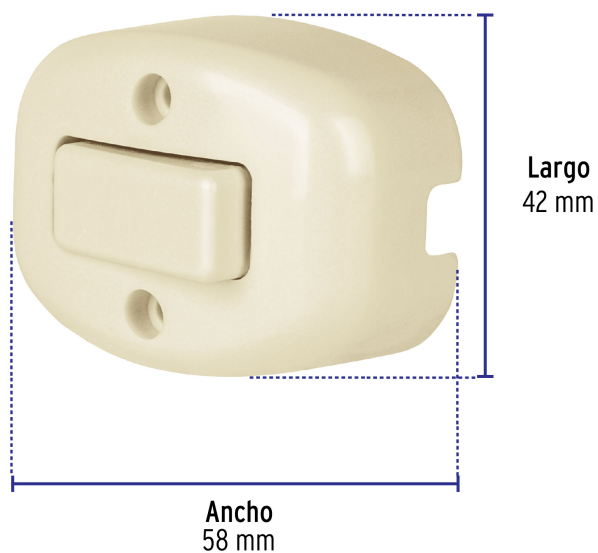

Datos de Empaque (Medidas y pesos aproximados)

Master

Medidas: Alto: 21.5 cm (8 1/2") Ancho: 19.2 cm (7 1/2") Largo: 39.8 cm (15 3/4") **Peso:** 3.74 kg (8.25 lb)

País de origen

Fabricado en China bajo las estrictas especificaciones de GRUPO TRUPER

Incluye

Tapa trasera

Imágenes complementarias