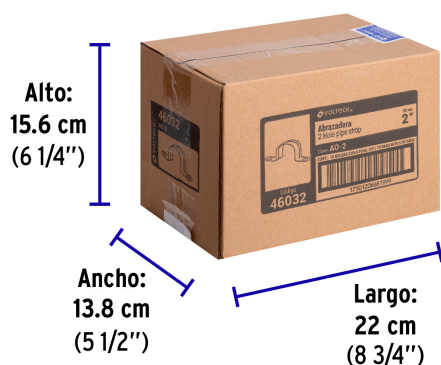

CÓDIGO: 46032 CLAVE: AO-2

Bolsa con 5 abrazaderas 2" tipo omega para tubo, Volteck

- Fabricada en acero con acabado galvanizado
- Ideal para instalaciones de tubo conduit

Certificaciones y garantías

Especificaciones

Medida	2"
Espesor	1.2 mm
Empaque individual	Bolsa con 5 piezas
Inner	10
Master	120
Pallet	2880

Datos de Empaque (Medidas y pesos aproximados)

Empaque Individual	Medidas: Alto: 24 cm (9 1/2") Ancho: 1.9 cm (3/4") Largo: 13.2 cm (5 1/4") Peso: 0.18 kg (0.40 lb)
Inner	Medidas: Alto: 15.6 cm (6 1/4") Ancho: 13.8 cm (5 1/2") Largo: 22 cm (8 3/4") Peso: 1.89 kg (4.17 lb)
Master	Medidas: Alto: 56.5 cm (22 1/4") Ancho: 24.5 cm (9 3/4") Largo: 48 cm (19") Peso: 23.3 kg (51.37 lb)

País de origen**Fabricado en China bajo las estrictas especificaciones de GRUPO TRUPER****Imágenes complementarias****Para soportar y sujetar tubo conduit****EMPAQUE INDIVIDUAL****Alto:**
24 cm
(9 1/2")**Largo:**
13.2 cm
(5 1/4")**Peso: 0.18 kg (0.40 lb)**

Imágenes complementarias**EMPAQUE INNER**

Contiene: 10 piezas

Peso: 1.89 kg (4.17 lb)

EMPAQUE MASTER

Contiene: 12 inner (120 piezas)

Peso: 23.3 kg (51.37 lb)