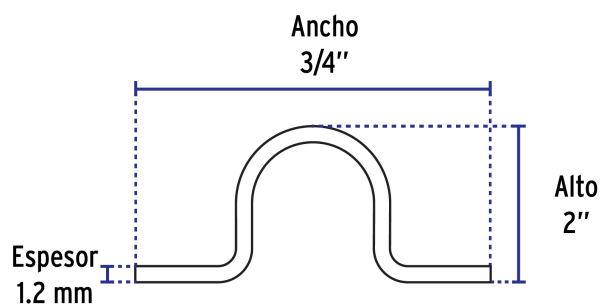

CÓDIGO: 46032 CLAVE: AO-2

Bolsa con 5 abrazaderas 2" tipo omega para tubo, Volteck

- Fabricada en acero con acabado galvanizado
- Ideal para instalaciones de tubo conduit

Certificaciones y garantías

Especificaciones

Medida	2"
Espesor	1.2 mm
Empaque individual	Bolsa con 5 piezas
Inner	10
Master	120
Pallet	2880

Datos de Empaque (Medidas y pesos aproximados)

Empaque Individual	Medidas: Alto: 24 cm (9 1/2") Ancho: 1.9 cm (3/4") Largo: 13.2 cm (5 1/4") Peso: 0.18 kg (0.40 lb)
Inner	Medidas: Alto: 15.6 cm (6 1/4") Ancho: 13.8 cm (5 1/2") Largo: 22 cm (8 3/4") Peso: 1.89 kg (4.17 lb)
Master	Medidas: Alto: 56.5 cm (22 1/4") Ancho: 24.5 cm (9 3/4") Largo: 48 cm (19") Peso: 23.3 kg (51.37 lb)

País de origen**Fabricado en China bajo las estrictas especificaciones de GRUPO TRUPER****Imágenes complementarias****Para soportar y sujetar tubo conduit****EMPAQUE INDIVIDUAL****Alto:**
24 cm
(9 1/2")**Largo:**
13.2 cm
(5 1/4")**Peso: 0.18 kg (0.40 lb)**

Imágenes complementarias**EMPAQUE INNER**

Contiene: 10 piezas

Peso: 1.89 kg (4.17 lb)

EMPAQUE MASTER

Contiene: 12 inner (120 piezas)

Peso: 23.3 kg (51.37 lb)