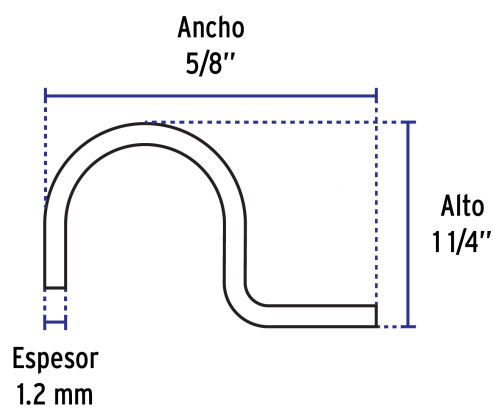

Especificaciones

Medida	1-1/4"
Espesor	1.2 mm
Dimensiones (alto x ancho)	1 1/4" x 5/8"
Piezas por bolsa	5
Empaque individual	Bolsa
Inner	10
Master	100
Pallet	4800

Datos de Empaque (Medidas y pesos aproximados)

Empaque Individual	Medidas: Alto: 14.5 cm (5 3/4") Ancho: 1.9 cm (3/4") Largo: 13.2 cm (5 1/4") Peso: 0.1 kg (0.22 lb)
Inner	Medidas: Alto: 8.2 cm (3 1/4") Ancho: 13.6 cm (5 1/4") Largo: 22 cm (8 3/4") Peso: 1.06 kg (2.34 lb)
Master	Medidas: Alto: 18 cm (7") Ancho: 24.2 cm (9 1/2") Largo: 69.5 cm (27 1/4") Peso: 11.12 kg (24.52 lb)

País de origen

Fabricado en China bajo las estrictas especificaciones de GRUPO TRUPER

Imágenes complementarias

Para soportar y sujetar tubo conduit

EMPAQUE INDIVIDUAL

Imagenes complementarias

EMPAQUE INNER

Contiene: 10 piezas