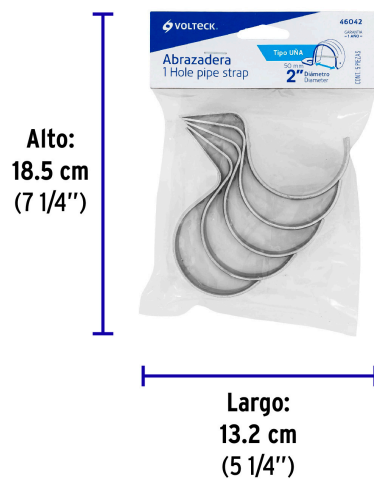

Especificaciones

Medida	2"
Espesor	1.2 mm
Dimensiones (alto x ancho)	2" x 1"
Piezas por bolsa	5
Empaque individual	Bolsa
Inner	10
Master	100
Pallet	3200

Datos de Empaque (Medidas y pesos aproximados)

Empaque Individual	Medidas: Alto: 18.5 cm (7 1/4") Ancho: 2.4 cm (1") Largo: 13.2 cm (5 1/4") Peso: 0.17 kg (0.37 lb)
Inner	Medidas: Alto: 12.2 cm (4 3/4") Ancho: 13.8 cm (5 1/2") Largo: 26 cm (10 1/4") Peso: 1.85 kg (4.08 lb)
Master	Medidas: Alto: 28 cm (11") Ancho: 29.8 cm (11 3/4") Largo: 63 cm (24 3/4") Peso: 19.2 kg (42.33 lb)

País de origen

Fabricado en China bajo las estrictas especificaciones de GRUPO TRUPER

Imágenes complementarias

Para soportar y sujetar tubo conduit

EMPAQUE INDIVIDUAL

Peso: 0.17 kg (0.37 lb)

Imagenes complementarias

EMPAQUE INNER

Contiene: 10 piezas

Peso: 1.85 kg (4.08 lb)

EMPAQUE MASTER

Contiene: 10 inner (100 piezas)

Peso: 19.2 kg (42.33 lb)