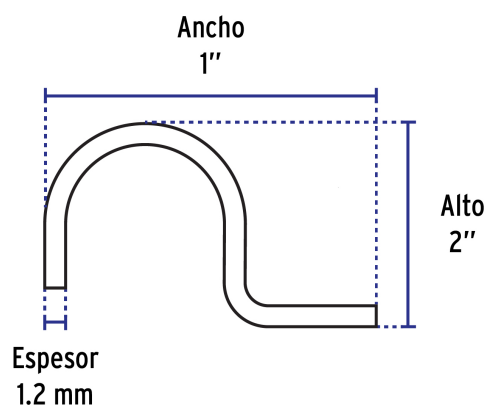

Especificaciones

Medida	2"
Espesor	1.2 mm
Dimensiones (alto x ancho)	2" x 1"
Piezas por bolsa	5
Empaque individual	Bolsa
Inner	10
Master	100
Pallet	3200

Datos de Empaque (Medidas y pesos aproximados)

Empaque Individual	Medidas: Alto: 18.5 cm (7 1/4") Ancho: 2.4 cm (1") Largo: 13.2 cm (5 1/4") Peso: 0.17 kg (0.37 lb)
Inner	Medidas: Alto: 12.2 cm (4 3/4") Ancho: 13.8 cm (5 1/2") Largo: 26 cm (10 1/4") Peso: 1.85 kg (4.08 lb)
Master	Medidas: Alto: 28 cm (11") Ancho: 29.8 cm (11 3/4") Largo: 63 cm (24 3/4") Peso: 19.2 kg (42.33 lb)

País de origen

Fabricado en China bajo las estrictas especificaciones de GRUPO TRUPER

Imágenes complementarias

Para soportar y sujetar tubo conduit

EMPAQUE INDIVIDUAL

Peso: 0.17 kg (0.37 lb)

Imagenes complementarias