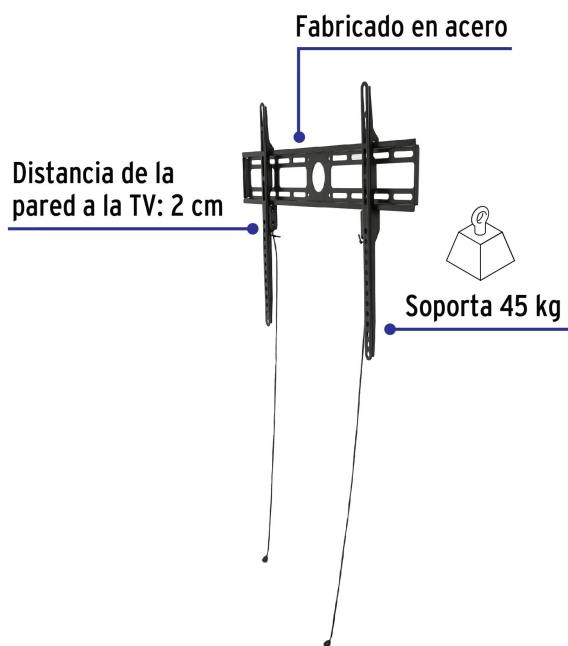

CÓDIGO: 46092 CLAVE: TVSF-70

Soporte para pantallas de 32" a 70", fijo, Volteck

- Fabricado en acero
- Diseño ultra delgado
- Fácil instalación
- Compatible con VESA 100, 200, 400, 600

Soporta 45 kg

Incluye
tornillería

Certificaciones y garantías

Especificaciones

Carga máxima	45 Kg
Distancia de la pared a TV	2 cm
Empaque individual	Caja
Pallet	400
Inner	1
Master	10

País de origen

Fabricado en China bajo las estrictas especificaciones de GRUPO TRUPER

Imágenes complementarias

FIJO

Para pantallas de

32" - 70"

80 cm - 180 cm

This red rectangular box contains the product name 'FIJO' in large white letters. Below it, it specifies 'Para pantallas de' followed by the size range '32" - 70"' and '80 cm - 180 cm' in white text.