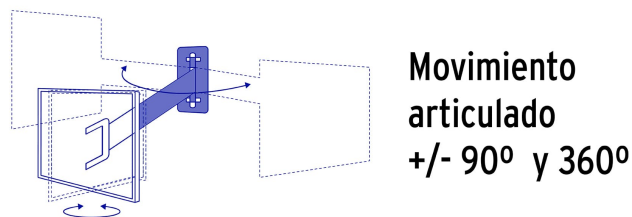

Imágenes complementarias