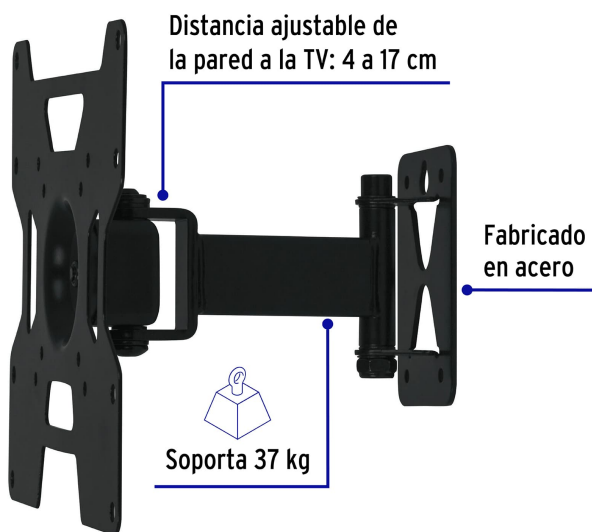

Imágenes complementarias