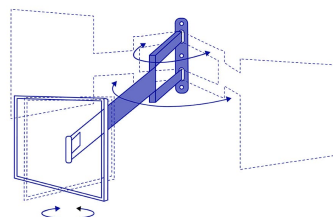

CÓDIGO: 46095 CLAVE: TVSM-42

Soporte para pantallas 23" a 42" mov. angular y articulado

- Fabricado en acero
- Triple movimiento angular y articulado
- Fácil instalación
- Compatible con VESA 75, 100, 200, 300, 400

Certificaciones y garantías

Especificaciones

Carga máxima	25 Kg
Movimiento angular	+/-20°
Movimiento articulado	+/-90° y 360°
Distancia de la pared a TV	9 a 47 cm
Empaque individual	Caja
Pallet	120
Inner	1
Master	6

País de origen

Fabricado en China bajo las estrictas especificaciones de GRUPO TRUPER

Imágenes complementarias

Movimiento angular +/- 20°

Movimiento articulado +/- 90° y 360°

ARTICULADO

Para pantallas de

23" - 42"
60 cm - 105 cm