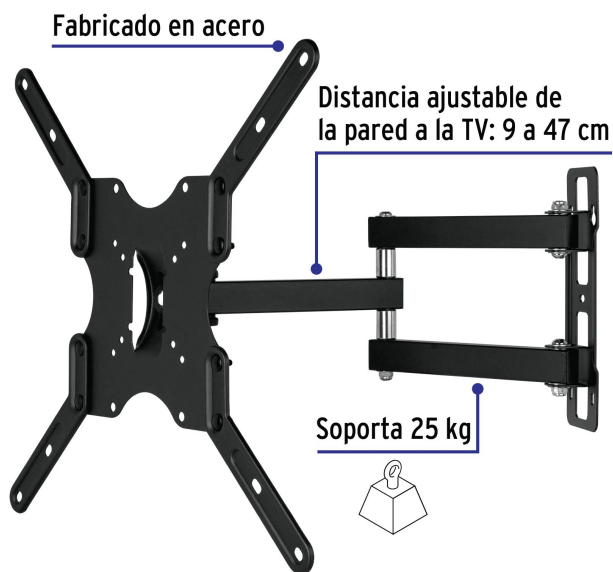

VOLTECK.

CÓDIGO: 46095 CLAVE: TVSM-42

Soporte para pantallas 23" a 42" mov. angular y articulado

- Fabricado en acero
- Triple movimiento angular y articulado
- Fácil instalación
- Compatible con VESA 75, 100, 200, 300, 400

**Certificaciones y garantías****Especificaciones**

Carga máxima	25 Kg
Movimiento angular	+/-20°
Movimiento articulado	+/-90° y 360°
Distancia de la pared a TV	9 a 47 cm
Empaque individual	Caja
Pallet	120
Inner	1
Master	6

País de origen**Fabricado en China bajo las estrictas especificaciones de GRUPO TRUPER**

Imágenes complementarias

Movimiento angular +/- 20°

Movimiento articulado +/- 90° y 360°

ARTICULADO

Para pantallas de

23" - 42"
60 cm - 105 cm

Imagenes complementarias