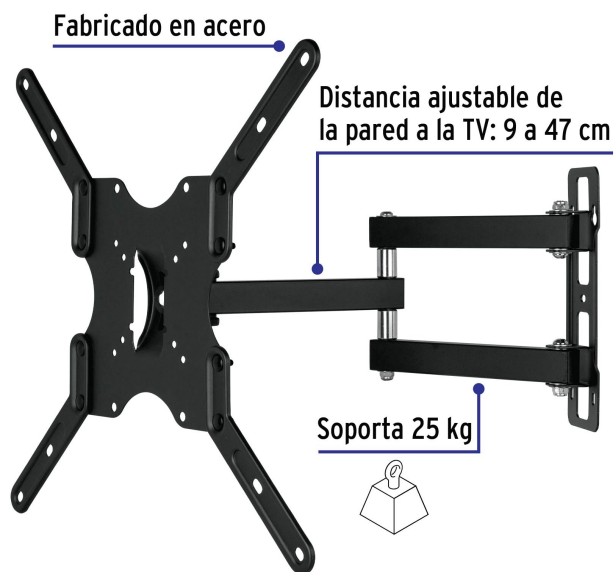

CÓDIGO: 46095 CLAVE: TVSM-42

Soporte para pantallas 23" a 42" mov. angular y articulado

- Fabricado en acero
- Triple movimiento angular y articulado
- Fácil instalación
- Compatible con VESA 75, 100, 200, 300, 400

Certificaciones y garantías

Especificaciones

Carga máxima	25 Kg
Movimiento angular	+/-20°
Movimiento articulado	+/-90° y 360°
Distancia de la pared a TV	9 a 47 cm
Empaque individual	Caja
Pallet	120
Inner	1
Master	6

País de origen

Fabricado en China bajo las estrictas especificaciones de GRUPO TRUPER

Imágenes complementarias

Movimiento angular +/- 20°

Movimiento articulado +/- 90° y 360°

ARTICULADO

Para pantallas de

23" - 42"
60 cm - 105 cm