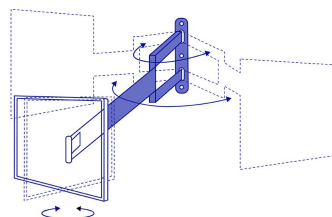

**Certificaciones y garantías****Especificaciones**

Carga máxima	25 Kg
Movimiento angular	+/-20°
Movimiento articulado	+/-90° y 360°
Distancia de la pared a TV	9 a 47 cm
Empaque individual	Caja
Pallet	120
Inner	1
Master	6

País de origen**Fabricado en China bajo las estrictas especificaciones de GRUPO TRUPER**

Imágenes complementarias

Movimiento angular +/- 20°

Movimiento articulado +/- 90° y 360°

ARTICULADO

Para pantallas de